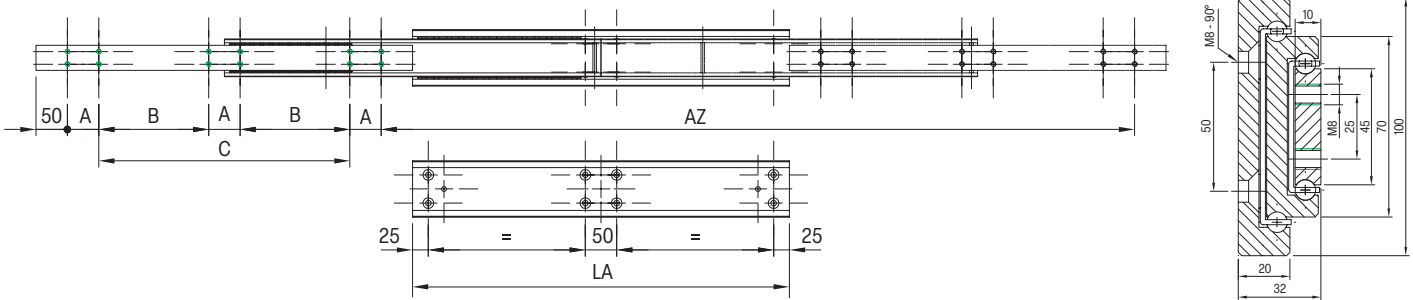

Serie TSR-100 | TSRT-100

Tragkraft bis 1.000 kg/Paar

Vollauszug, Querschnitt 32,0 x 100,0 mm

Material

Stahl (C45E+C)
verzinkt
gefräste Laufbahn

TSR-...

einseitig ausziehbar

TSRT-...

beidseitig ausziehbar

Hinweise:

LA = Länge
AZ = Auszugsweg
TK = Tragkraft bei
10.000 Zyklen
Bohrbild

TSR-100

TSRT-100

Artikel-Nr. TSR-100	Artikel-Nr. TSRT-100	TK in kg 10.000	LA mm	AZ mm	A mm	B mm	C mm	Gewicht - kg/St. TSR-100	Gewicht - kg/St. TSRT-100
07000352001	07000947001	820	300	300	50	-	100	5,16	5,16
07000352002	07000947002	860	350	350	50	-	150	6,02	6,02
07000352003	07000947003	900	400	400	50	-	200	6,88	6,88
07000352004	07000947004	940	450	450	50	-	250	7,74	7,74
07000352005	07000947005	960	500	500	50	-	300	8,60	8,60
07000352006	07000947006	980	550	550	50	-	350	9,46	9,46
07000352007	07000947007	1000	600	600	50	-	400	10,32	10,32
07000352008	07000947008	980	650	650	50	200	-	11,18	11,18
07000352009	07000947009	950	700	700	50	225	-	12,04	12,04
07000352010	07000947010	920	750	750	50	250	-	12,90	12,90
07000352011	07000947011	890	800	800	50	275	-	13,76	13,76
07000352012	07000947012	860	850	850	50	300	-	14,62	14,62
07000352013	07000947013	830	900	900	50	325	-	15,48	15,48
07000352014	07000947014	820	950	950	50	350	-	16,34	16,34
07000352015	07000947015	800	1000	1000	50	375	-	17,20	17,20
07000352016	07000947016	780	1050	1050	50	400	-	18,06	18,06
07000352017	07000947017	760	1100	1100	50	425	-	18,92	18,92
07000352018	07000947018	740	1150	1150	50	450	-	19,78	19,78
07000352019	07000947019	720	1200	1200	50	475	-	20,64	20,64
...
07000352035	07000947035	400	2000	2000	50	800	-	34,40	34,40