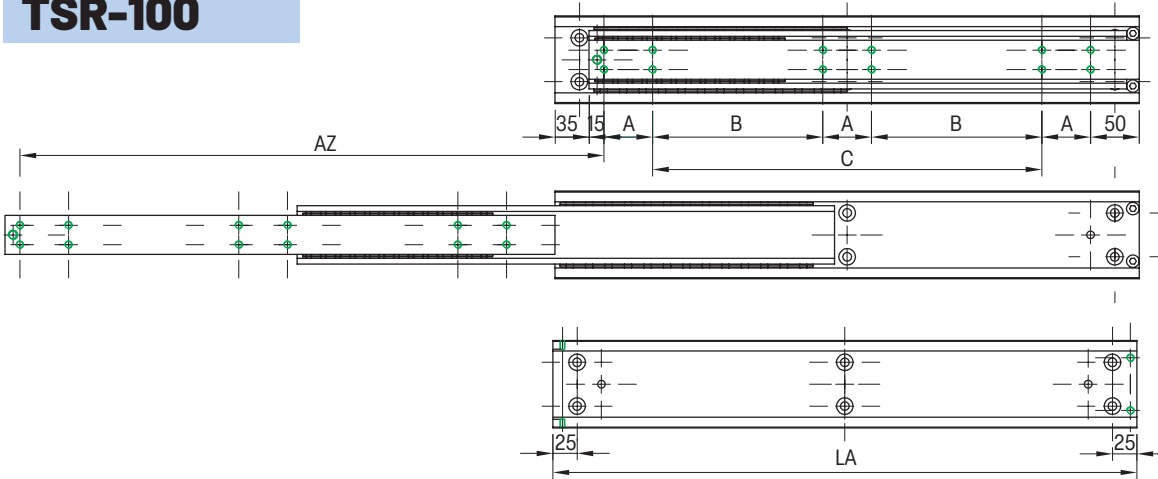

Serie TSR-100 | TSRT-100

Tragkraft bis 1.000 kg/Paar

Vollauszug, Querschnitt 32,0 x 100,0 mm

Material

Stahl (C45E+C)
verzinkt
gefräste Laufbahn

TSR-...

einseitig ausziehbar

TSRT-...

beidseitig ausziehbar

Hinweise:

LA = Länge
AZ = Auszugsweg
TK = Tragkraft bei
10.000 Zyklen
Bohrbild

TSR-100

TSRT-100

Artikel-Nr. TSR-100	Artikel-Nr. TSRT-100	TK in kg 10.000	LA mm	AZ mm	A mm	B mm	C mm	Gewicht - kg/St. TSR-100	Gewicht - kg/St. TSRT-100
07000352001	07000947001	820	300	300	50	-	100	5,16	5,16
07000352002	07000947002	860	350	350	50	-	150	6,02	6,02
07000352003	07000947003	900	400	400	50	-	200	6,88	6,88
07000352004	07000947004	940	450	450	50	-	250	7,74	7,74
07000352005	07000947005	960	500	500	50	-	300	8,60	8,60
07000352006	07000947006	980	550	550	50	-	350	9,46	9,46
07000352007	07000947007	1000	600	600	50	-	400	10,32	10,32
07000352008	07000947008	980	650	650	50	200	-	11,18	11,18
07000352009	07000947009	950	700	700	50	225	-	12,04	12,04
07000352010	07000947010	920	750	750	50	250	-	12,90	12,90
07000352011	07000947011	890	800	800	50	275	-	13,76	13,76
07000352012	07000947012	860	850	850	50	300	-	14,62	14,62
07000352013	07000947013	830	900	900	50	325	-	15,48	15,48
07000352014	07000947014	820	950	950	50	350	-	16,34	16,34
07000352015	07000947015	800	1000	1000	50	375	-	17,20	17,20
07000352016	07000947016	780	1050	1050	50	400	-	18,06	18,06
07000352017	07000947017	760	1100	1100	50	425	-	18,92	18,92
07000352018	07000947018	740	1150	1150	50	450	-	19,78	19,78
07000352019	07000947019	720	1200	1200	50	475	-	20,64	20,64
...
07000352035	07000947035	400	2000	2000	50	800	-	34,40	34,40