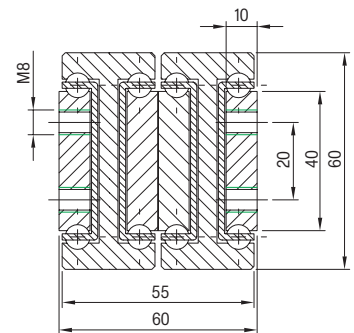

## Überauszug, Querschnitt 60,0 x 60,0 mm

### DDTS-...

einseitig ausziehbar

### Hinweise:

LA = Länge  
AZ = Auszugsweg  
TK = Tragkraft bei  
10.000 Zyklen  
Bohrbild

Artikel-Nr. DDTS-60	TK in kg 10.000	LA mm	AZ mm	A mm	B mm	C mm	Gewicht - kg/St. DDTS-60
07000507001	290	300	600	50	-	100	6,36
07000507002	295	350	700	50	-	150	7,42
07000507003	300	400	800	50	-	200	8,48
07000507004	305	450	900	50	-	250	9,54
07000507005	310	500	1000	50	-	300	10,60
07000507006	315	550	1100	50	-	350	11,66
07000507007	320	600	1200	50	-	400	12,72
07000507008	317	650	1300	50	200	-	13,78
07000507009	315	700	1400	50	225	-	14,84
07000507010	313	750	1500	50	250	-	15,90
07000507011	310	800	1600	50	275	-	16,96
07000507012	308	850	1700	50	300	-	18,02
07000507013	306	900	1800	50	325	-	19,08
07000507014	304	950	1900	50	350	-	20,14
07000507015	300	1000	2000	50	375	-	21,20
07000507016	290	1050	2100	50	400	-	22,26
07000507017	280	1100	2200	50	425	-	23,32
07000507018	270	1150	2300	50	450	-	24,38
07000507019	260	1200	2400	50	475	-	25,44
...	...	...	...	...	...	...	...
07000507035	90	2000	4000	100	800	-	42,40