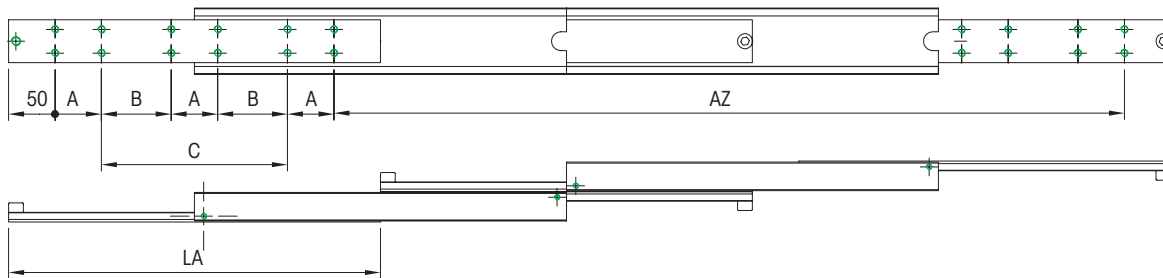

## Überauszug, Querschnitt 60,0 x 60,0 mm

### Material

Stahl (C45E+C)  
verzinkt  
gefräste Laufbahn

### DDTS-...

einseitig ausziehbar

### Hinweise:

LA = Länge  
AZ = Auszugsweg  
TK = Tragkraft bei  
10.000 Zyklen  
Bohrbild

Artikel-Nr. DDTS-60	TK in kg 10.000	LA mm	AZ mm	A mm	B mm	C mm	Gewicht - kg/St. DDTS-60
07000507001	290	300	600	50	-	100	6,36
07000507002	295	350	700	50	-	150	7,42
07000507003	300	400	800	50	-	200	8,48
07000507004	305	450	900	50	-	250	9,54
07000507005	310	500	1000	50	-	300	10,60
07000507006	315	550	1100	50	-	350	11,66
07000507007	320	600	1200	50	-	400	12,72
07000507008	317	650	1300	50	200	-	13,78
07000507009	315	700	1400	50	225	-	14,84
07000507010	313	750	1500	50	250	-	15,90
07000507011	310	800	1600	50	275	-	16,96
07000507012	308	850	1700	50	300	-	18,02
07000507013	306	900	1800	50	325	-	19,08
07000507014	304	950	1900	50	350	-	20,14
07000507015	300	1000	2000	50	375	-	21,20
07000507016	290	1050	2100	50	400	-	22,26
07000507017	280	1100	2200	50	425	-	23,32
07000507018	270	1150	2300	50	450	-	24,38
07000507019	260	1200	2400	50	475	-	25,44
...	...	...	...	...	...	...	...
07000507035	90	2000	4000	100	800	-	42,40