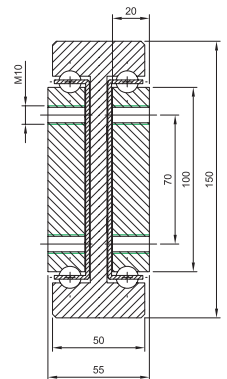

Serie DTS-150

Tragkraft bis 2.410 kg/Paar

Vollauszug, Querschnitt 55,0 x 150,0 mm

Material

Stahl (C45E+C)
verzinkt
gefräste Laufbahn

DTS-...

einseitig ausziehbar

DTSB-...

beidseitig ausziehbar

Hinweise:

LA = Länge
AZ = Auszugsweg
TK = Tragkraft bei
10.000 Zyklen
Bohrbild

DTS-150

Artikel-Nr. DTS-150	Preis €/netto	TK in kg 10.000	LA mm	AZ mm	A mm	B mm	C mm	Gewicht - kg/St. DTS-150
07000327001	494,85	1720	300	300	50	-	-	16,11
07000327002	550,53	1790	350	350	50	-	50	18,79
07000327003	606,17	1860	400	400	50	-	100	21,48
07000323004	661,82	1930	450	450	50	-	150	24,17
07000323005	717,49	2020	500	500	50	-	200	26,85
07000323006	773,13	2100	550	550	50	-	250	29,54
07000323007	828,80	2180	600	600	50	-	300	32,22
07000323008	884,43	2250	650	650	50	150	-	34,91
07000323009	940,10	2300	700	700	50	175	-	37,59
07000323010	995,73	2340	750	750	50	200	-	40,28
07000323011	1051,39	2380	800	800	100	150	-	42,96
07000323012	1107,03	2410	850	850	100	175	-	45,65
07000323013	1162,69	2370	900	900	100	200	-	48,33
07000323014	1218,34	2330	950	950	100	225	-	51,02
07000323015	1274,00	2300	1000	1000	100	250	-	53,7
07000323016	1329,67	2270	1050	1050	100	275	-	56,39
07000323017	1385,28	2240	1100	1100	100	300	-	59,07
07000323018	1440,95	2210	1150	1150	100	325	-	61,75
07000232019	1470,44	2180	1200	1200	100	350	-	64,44
...
07000327045	3685,64	380	3000	3000	100	1250	-	161,10