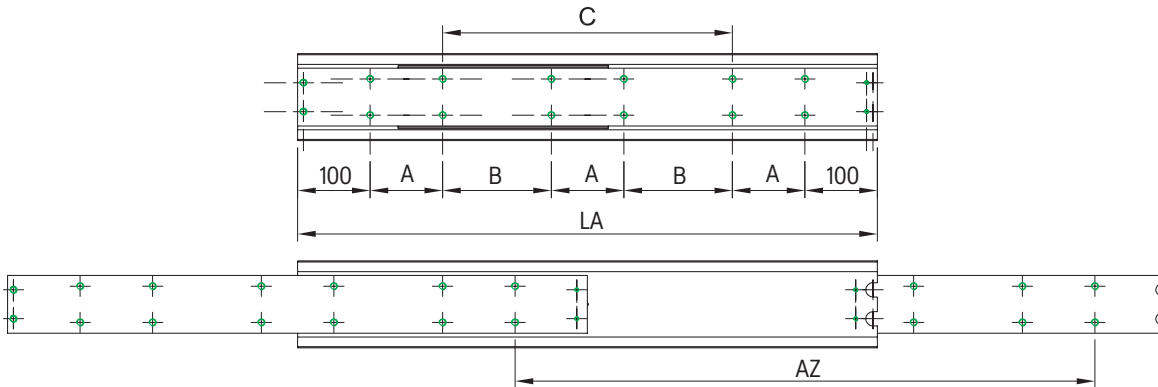

Serie DTS-150

Tragkraft bis 2.410 kg/Paar

Vollauszug, Querschnitt 55,0 x 150,0 mm

Material

Stahl (C45E+C)
verzinkt
gefräste Laufbahn

DTS-...

einseitig ausziehbar

DTSB-...

beidseitig ausziehbar

Hinweise:

LA = Länge
AZ = Auszugsweg
TK = Tragkraft bei
10.000 Zyklen
Bohrbild

DTS-150

Artikel-Nr. DTS-150	Preis €/netto	TK in kg 10.000	LA mm	AZ mm	A mm	B mm	C mm	Gewicht - kg/St. DTS-150
07000327001	494,85	1720	300	300	50	-	-	16,11
07000327002	550,53	1790	350	350	50	-	50	18,79
07000327003	606,17	1860	400	400	50	-	100	21,48
07000323004	661,82	1930	450	450	50	-	150	24,17
07000323005	717,49	2020	500	500	50	-	200	26,85
07000323006	773,13	2100	550	550	50	-	250	29,54
07000323007	828,80	2180	600	600	50	-	300	32,22
07000323008	884,43	2250	650	650	50	150	-	34,91
07000323009	940,10	2300	700	700	50	175	-	37,59
07000323010	995,73	2340	750	750	50	200	-	40,28
07000323011	1051,39	2380	800	800	100	150	-	42,96
07000323012	1107,03	2410	850	850	100	175	-	45,65
07000323013	1162,69	2370	900	900	100	200	-	48,33
07000323014	1218,34	2330	950	950	100	225	-	51,02
07000323015	1274,00	2300	1000	1000	100	250	-	53,7
07000323016	1329,67	2270	1050	1050	100	275	-	56,39
07000323017	1385,28	2240	1100	1100	100	300	-	59,07
07000323018	1440,95	2210	1150	1150	100	325	-	61,75
07000232019	1470,44	2180	1200	1200	100	350	-	64,44
...
07000327045	3685,64	380	3000	3000	100	1250	-	161,10