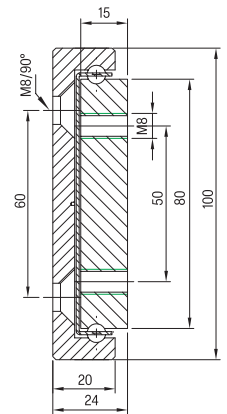

OWST-...

two-way extension

Info:

- L = Length
- TP = Travel path
- LC = Load capacity at 10,000 cycles
-  Drill pattern

OWS-100

OWST-100

Article-Nr. OWS-100	Article-Nr. OWST-100	LC in kg 10.000	L mm	TP mm	A mm	B mm	C mm	Weight - kg/piece. OWS-100	Weight - kg/piece. OWST-100
07000335001	07000343001	1410	300	150	50	-	100	5,02	4,08
07000335002	07000343002	1450	350	175	50	-	150	5,86	4,76
07000335003	07000343003	1510	400	200	50	-	200	6,70	5,44
07000335004	07000343004	1570	450	225	50	-	250	7,54	6,12
07000335005	07000343005	1630	500	250	50	-	300	8,38	6,80
07000335006	07000343006	1670	550	275	50	-	350	9,21	7,48
07000335007	07000343007	1700	600	300	50	-	400	10,05	8,16
07000335008	07000343008	1730	650	325	50	200	-	10,89	8,84
07000335009	07000343009	1750	700	350	50	225	-	11,72	9,52
07000335010	07000343010	1690	750	375	50	250	-	12,56	10,2
07000335011	07000343011	1630	800	400	50	275	-	13,4	10,88
07000335012	07000343012	1550	850	425	50	300	-	14,24	11,56
07000335013	07000343013	1450	900	450	50	325	-	15,08	12,24
07000335014	07000343014	1400	950	475	50	350	-	15,91	12,92
07000335015	07000343015	1320	1000	500	50	375	-	16,75	13,60
07000335016	07000343016	1260	1050	525	50	400	-	17,59	14,28
07000335017	07000343017	1210	1100	550	50	425	-	18,43	14,96
07000335018	07000343018	1160	1150	575	50	450	-	19,26	15,64
07000335019	07000343019	1100	1200	600	50	475	-	20,10	16,32
...
07000335035	07000343035	670	2000	1000	100	800	-	33,50	27,20