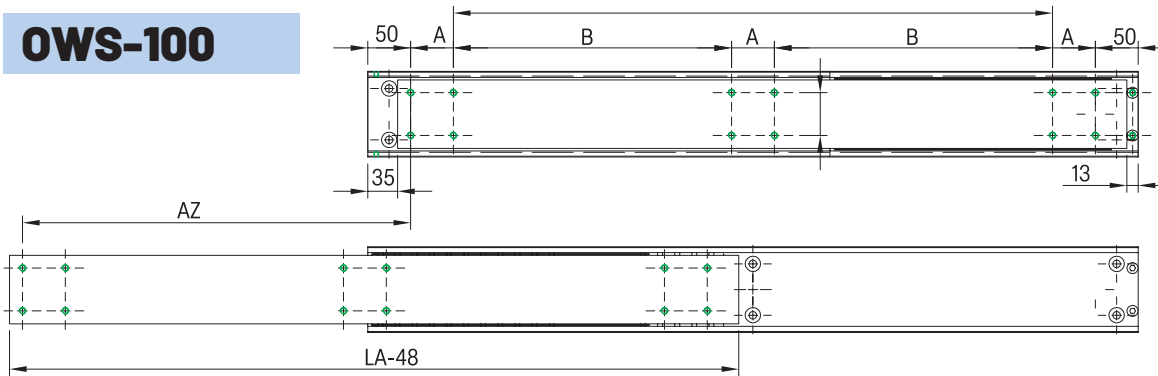

OWST-...

two-way extension

Info:

- L = Length
- TP = Travel path
- LC = Load capacity at 10,000 cycles
-  Drill pattern

OWS-100

OWST-100

Article-Nr. OWS-100	Article-Nr. OWST-100	LC in kg 10.000	L mm	TP mm	A mm	B mm	C mm	Weight - kg/piece. OWS-100	Weight - kg/piece. OWST-100
07000335001	07000343001	1410	300	150	50	-	100	5,02	4,08
07000335002	07000343002	1450	350	175	50	-	150	5,86	4,76
07000335003	07000343003	1510	400	200	50	-	200	6,70	5,44
07000335004	07000343004	1570	450	225	50	-	250	7,54	6,12
07000335005	07000343005	1630	500	250	50	-	300	8,38	6,80
07000335006	07000343006	1670	550	275	50	-	350	9,21	7,48
07000335007	07000343007	1700	600	300	50	-	400	10,05	8,16
07000335008	07000343008	1730	650	325	50	200	-	10,89	8,84
07000335009	07000343009	1750	700	350	50	225	-	11,72	9,52
07000335010	07000343010	1690	750	375	50	250	-	12,56	10,2
07000335011	07000343011	1630	800	400	50	275	-	13,4	10,88
07000335012	07000343012	1550	850	425	50	300	-	14,24	11,56
07000335013	07000343013	1450	900	450	50	325	-	15,08	12,24
07000335014	07000343014	1400	950	475	50	350	-	15,91	12,92
07000335015	07000343015	1320	1000	500	50	375	-	16,75	13,60
07000335016	07000343016	1260	1050	525	50	400	-	17,59	14,28
07000335017	07000343017	1210	1100	550	50	425	-	18,43	14,96
07000335018	07000343018	1160	1150	575	50	450	-	19,26	15,64
07000335019	07000343019	1100	1200	600	50	475	-	20,10	16,32
...
07000335035	07000343035	670	2000	1000	100	800	-	33,50	27,20