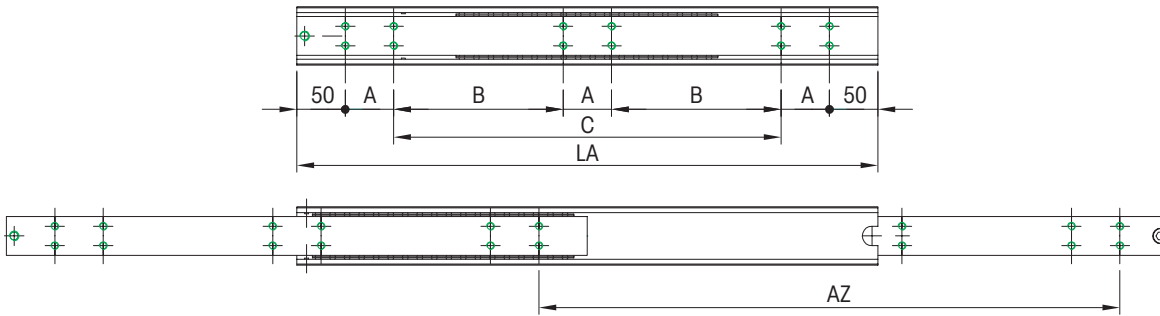

Serie DTS-70 | DTSB-70

Tragkraft bis 700 kg/Paar

Vollauszug, Querschnitt 32,0 x 70,0 mm

Material

Stahl (C45E+C)
verzinkt
gefräste Laufbahn

DTS-...

einseitig ausziehbar

DTSB-...

beidseitig ausziehbar

Hinweise:

LA = Länge
AZ = Auszugsweg
TK = Tragkraft bei
10.000 Zyklen
Bohrbild

DTS-70

DTSB-70

Artikel-Nr. DTS-70	Artikel-Nr. DTSB-70	TK in kg 10.000	LA mm	AZ mm	A mm	B mm	C mm	Gewicht - kg/St. DTS-70	Gewicht - kg/St. DTSB-70
07000323001	07000488001	540	200	200	50	-	-	2,74	2,52
07000323002	07000488002	560	250	250	50	-	50	3,42	3,15
07000323003	07000488003	580	300	300	50	-	100	4,11	3,78
07000323004	07000488004	600	350	350	50	-	150	4,79	4,41
07000323005	07000488005	620	400	400	50	-	200	5,48	5,04
07000323006	07000488006	640	450	450	50	-	250	6,17	5,67
07000323007	07000488007	650	500	500	50	-	300	6,85	6,3
07000323008	07000488008	660	550	550	50	-	350	7,54	6,93
07000323009	07000488009	670	600	600	50	-	400	8,22	7,56
07000323010	07000488010	680	650	650	50	200	-	8,90	8,19
07000323011	07000488011	690	700	700	50	225	-	9,59	8,82
07000323012	07000488012	695	750	750	50	250	-	10,27	9,45
07000323013	07000488013	700	800	800	50	275	-	10,96	10,08
07000323014	07000488014	695	850	850	50	300	-	11,64	10,71
07000323015	07000488015	690	900	900	50	325	-	12,33	11,34
07000323016	07000488016	685	950	950	50	350	-	13,01	11,97
07000323017	07000488017	680	1000	1000	50	375	-	13,70	12,60
07000323018	07000488018	660	1050	1050	50	400	-	14,38	13,23
07000323019	07000488019	650	1100	1100	50	425	-	15,07	13,86
...
07000323037	07000488037	220	2000	2000	100	800	-	27,40	25,20