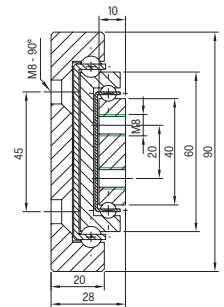

Serie TSR-90 | TSRT-90

Tragkraft bis 690 kg/Pair

Vollauszug, Querschnitt 28,0 x 90,0 mm

Material

Stahl (C45E+C)
verzinkt
gefräste Laufbahn

TSR-...

einseitig ausziehbar

TSRT-...

beidseitig ausziehbar

Hinweise:

LA = Länge
AZ = Auszugsweg
TK = Tragkraft bei
10.000 Zyklen
Bohrbild

TSR-90

TSRT-90

Artikel-Nr. TSR-90	Artikel-Nr. TSRT-90	TK in kg 10.000	LA mm	AZ mm	A mm	B mm	C mm	Gewicht - kg/St. TSR-90	Gewicht - kg/St. TSRT-90
07000351001	07000946001	620	300	300	50	-	100	4,26	4,86
07000351002	07000946002	630	350	350	50	-	150	4,97	5,67
07000351003	07000946003	640	400	400	50	-	200	5,68	6,48
07000351004	07000946004	650	450	450	50	-	250	6,39	7,29
07000351005	07000946005	660	500	500	50	-	300	7,10	8,10
07000351006	07000946006	670	550	550	50	-	350	7,81	8,91
07000351007	07000946007	680	600	600	50	-	400	8,52	9,72
07000351008	07000946008	690	650	650	50	200	-	9,23	10,53
07000351009	07000946009	680	700	700	50	225	-	9,94	11,34
07000351010	07000946010	670	750	750	50	250	-	10,65	12,15
07000351011	07000946011	660	800	800	50	275	-	11,36	12,96
07000351012	07000946012	650	850	850	50	300	-	12,07	13,77
07000351013	07000946013	640	900	900	50	325	-	12,78	14,58
07000351014	07000946014	630	950	950	50	350	-	13,49	15,39
07000351015	07000946015	615	1000	1000	50	375	-	14,20	16,20
07000351015	07000946016	590	1050	1050	50	400	-	14,91	17,01
07000351017	07000946017	565	1100	1100	50	425	-	15,62	17,82
07000351018	07000946018	540	1150	1150	50	450	-	16,33	18,63
07000351019	07000946019	520	1200	1200	50	475	-	17,04	19,44
...
07000351035	07000946035	190	2000	2000	50	800	-	28,40	32,40