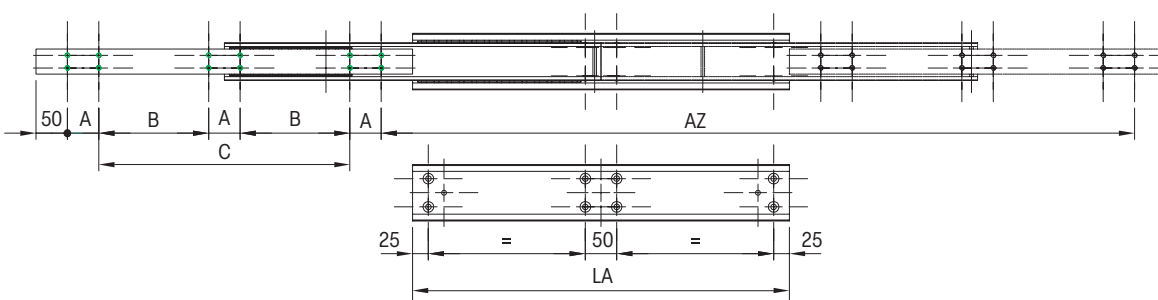

Serie TSR-90 | TSRT-90

Tragkraft bis 690 kg/Pair

Vollauszug, Querschnitt 28,0 x 90,0 mm

Material

Stahl (C45E+C)
verzinkt
gefräste Laufbahn

TSR-...

einseitig ausziehbar

TSRT-...

beidseitig ausziehbar

Hinweise:

LA = Länge
AZ = Auszugsweg
TK = Tragkraft bei
10.000 Zyklen
Bohrbild

TSR-90

TSRT-90

Artikel-Nr. TSR-90	Artikel-Nr. TSRT-90	TK in kg 10.000	LA mm	AZ mm	A mm	B mm	C mm	Gewicht - kg/St. TSR-90	Gewicht - kg/St. TSRT-90
07000351001	07000946001	620	300	300	50	-	100	4,26	4,86
07000351002	07000946002	630	350	350	50	-	150	4,97	5,67
07000351003	07000946003	640	400	400	50	-	200	5,68	6,48
07000351004	07000946004	650	450	450	50	-	250	6,39	7,29
07000351005	07000946005	660	500	500	50	-	300	7,10	8,10
07000351006	07000946006	670	550	550	50	-	350	7,81	8,91
07000351007	07000946007	680	600	600	50	-	400	8,52	9,72
07000351008	07000946008	690	650	650	50	200	-	9,23	10,53
07000351009	07000946009	680	700	700	50	225	-	9,94	11,34
07000351010	07000946010	670	750	750	50	250	-	10,65	12,15
07000351011	07000946011	660	800	800	50	275	-	11,36	12,96
07000351012	07000946012	650	850	850	50	300	-	12,07	13,77
07000351013	07000946013	640	900	900	50	325	-	12,78	14,58
07000351014	07000946014	630	950	950	50	350	-	13,49	15,39
07000351015	07000946015	615	1000	1000	50	375	-	14,20	16,20
07000351015	07000946016	590	1050	1050	50	400	-	14,91	17,01
07000351017	07000946017	565	1100	1100	50	425	-	15,62	17,82
07000351018	07000946018	540	1150	1150	50	450	-	16,33	18,63
07000351019	07000946019	520	1200	1200	50	475	-	17,04	19,44
...
07000351035	07000946035	190	2000	2000	50	800	-	28,40	32,40