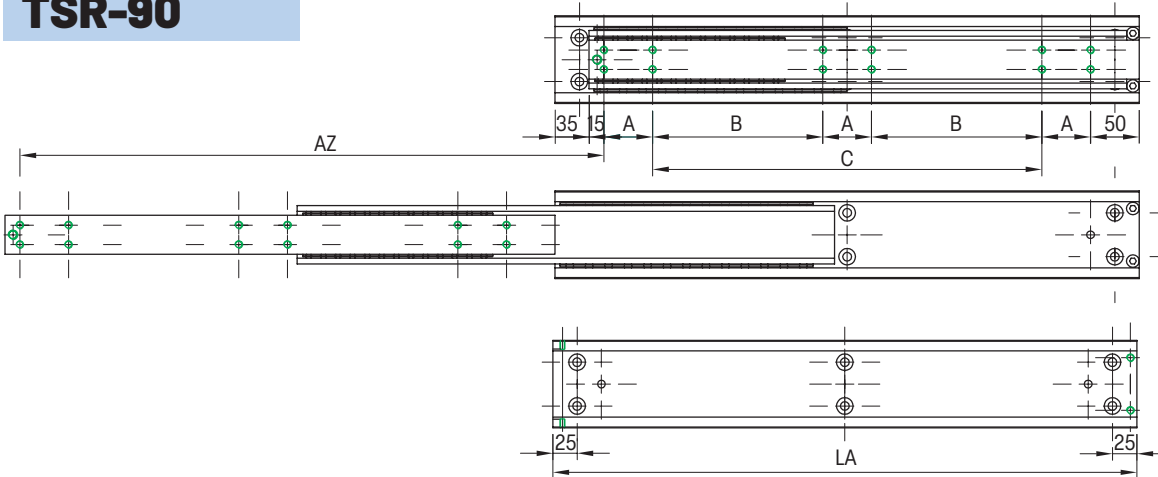

Serie TSR-90 | TSRT-90

Tragkraft bis 690 kg/Pair

Vollauszug, Querschnitt 28,0 x 90,0 mm

Material

Stahl (C45E+C)
verzinkt
gefräste Laufbahn

TSR-...

einseitig ausziehbar

TSRT-...

beidseitig ausziehbar

Hinweise:

LA = Länge
AZ = Auszugsweg
TK = Tragkraft bei
10.000 Zyklen
Bohrbild

TSR-90

TSRT-90

Artikel-Nr. TSR-90	Artikel-Nr. TSRT-90	TK in kg 10.000	LA mm	AZ mm	A mm	B mm	C mm	Gewicht - kg/St. TSR-90	Gewicht - kg/St. TSRT-90
07000351001	07000946001	620	300	300	50	-	100	4,26	4,86
07000351002	07000946002	630	350	350	50	-	150	4,97	5,67
07000351003	07000946003	640	400	400	50	-	200	5,68	6,48
07000351004	07000946004	650	450	450	50	-	250	6,39	7,29
07000351005	07000946005	660	500	500	50	-	300	7,10	8,10
07000351006	07000946006	670	550	550	50	-	350	7,81	8,91
07000351007	07000946007	680	600	600	50	-	400	8,52	9,72
07000351008	07000946008	690	650	650	50	200	-	9,23	10,53
07000351009	07000946009	680	700	700	50	225	-	9,94	11,34
07000351010	07000946010	670	750	750	50	250	-	10,65	12,15
07000351011	07000946011	660	800	800	50	275	-	11,36	12,96
07000351012	07000946012	650	850	850	50	300	-	12,07	13,77
07000351013	07000946013	640	900	900	50	325	-	12,78	14,58
07000351014	07000946014	630	950	950	50	350	-	13,49	15,39
07000351015	07000946015	615	1000	1000	50	375	-	14,20	16,20
07000351015	07000946016	590	1050	1050	50	400	-	14,91	17,01
07000351017	07000946017	565	1100	1100	50	425	-	15,62	17,82
07000351018	07000946018	540	1150	1150	50	450	-	16,33	18,63
07000351019	07000946019	520	1200	1200	50	475	-	17,04	19,44
...
07000351035	07000946035	190	2000	2000	50	800	-	28,40	32,40