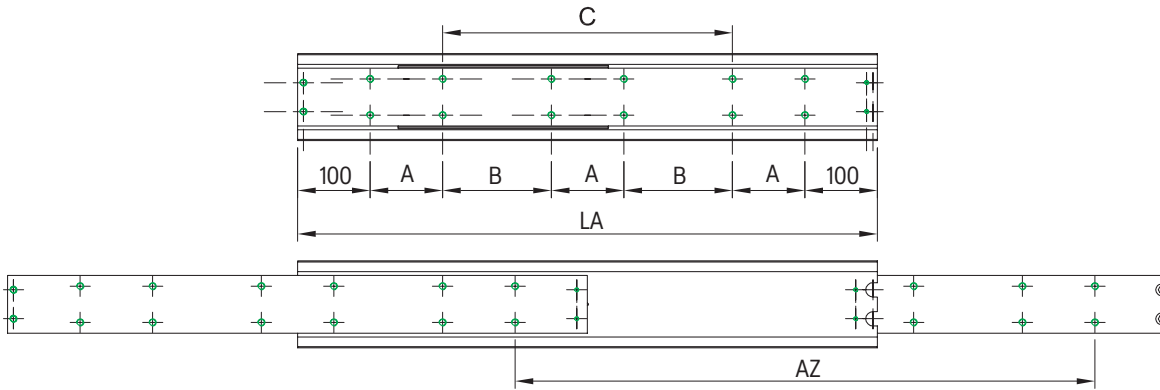

Serie DTS-120 | DTSB-120

Tragkraft bis 1.890 kg/Paar

Vollauszug, Querschnitt 44,0 x 120,0 mm

Material

Stahl (C45E+C)
verzinkt
gefräste Laufbahn

DTS-...

einseitig ausziehbar

DTSB-...

beidseitig ausziehbar

Hinweise:

LA = Länge
AZ = Auszugsweg
TK = Tragkraft bei
10.000 Zyklen
Bohrbild

DTS-120

DTSB-120

Artikel-Nr. DTS-120	Artikel-Nr. DTSB-120	TK in kg 10.000	LA mm	AZ mm	A mm	B mm	C mm	Gewicht - kg/St. DTS-120	Gewicht - kg/St. DTSB-120
07000326001	07000493001	1480	300	300	50	-	-	10,35	9,23
07000326002	07000493002	1560	350	350	50	-	50	12,09	10,77
07000326003	07000493003	1640	400	400	50	-	100	13,83	12,31
07000326004	07000493004	1720	450	450	50	-	150	15,57	13,95
07000326005	07000493005	1760	500	500	50	-	200	17,31	15,38
07000326006	07000493006	1820	550	550	50	-	250	19,05	16,92
07000326007	07000493007	1850	600	600	50	-	300	20,79	18,46
07000326008	07000493008	1870	650	650	50	150	-	22,53	20,0
07000326009	07000493009	1890	700	700	50	175	-	24,27	21,54
07000326010	07000493010	1860	750	750	50	200	-	26,01	23,08
07000326011	07000493011	1840	800	800	100	150	-	27,75	24,62
07000326012	07000493012	1820	850	850	100	175	-	29,49	26,15
07000326013	07000493013	1790	900	900	100	200	-	31,23	27,69
07000326014	07000493014	1760	950	950	100	225	-	32,97	29,23
07000326015	07000493015	1730	1000	1000	100	250	-	34,71	30,77
07000326016	07000493016	1700	1050	1050	100	275	-	36,45	32,31
07000326017	07000493017	1660	1100	1100	100	300	-	38,18	33,85
07000326018	07000493018	1630	1150	1150	100	325	-	39,92	35,39
07000326019	07000493019	1600	1200	1200	100	350	-	41,65	36,92
...
07000326045	07000493045	260	3000	3000	100	1250	-	104,10	92,31