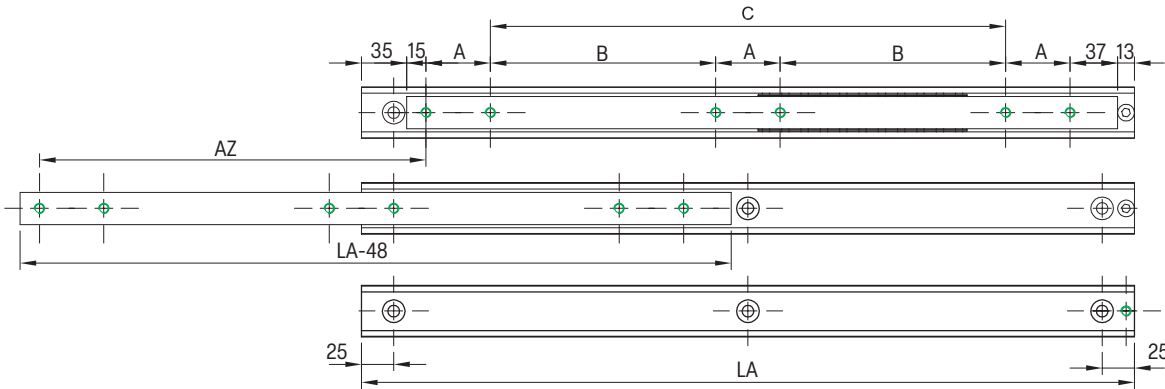

Serie OWS-50 | OWST-50

Tragkraft bis 450 kg/Paar

Teilauszug, Querschnitt 17,0 x 50,0 mm

Material

Stahl (C45E+C)
verzinkt
gefräste Laufbahn

OWS-...

einseitig ausziehbar

OWST-...

beidseitig ausziehbar

Hinweise:

- LA = Länge
- AZ = Auszugsweg
- TK = Tragkraft bei 10.000 Zyklen
- Bohrbild

OWS-50