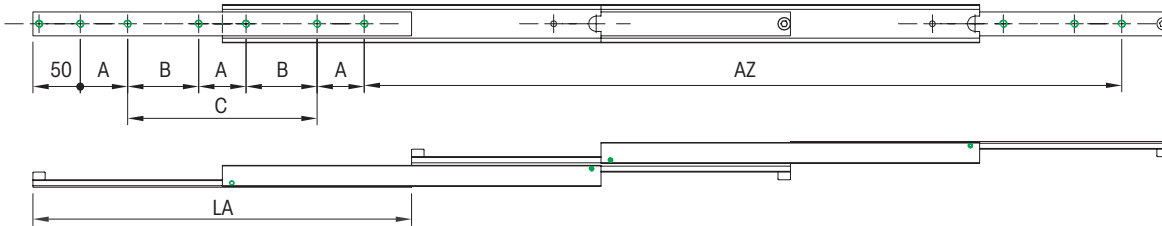

## Überauszug, Querschnitt 60,0 x 50,0 mm

### Material

Stahl (C45E+C)  
verzinkt  
gefräste Laufbahn

### DDTS-...

einseitig ausziehbar

### Hinweise:

LA = Länge  
AZ = Auszugsweg  
TK = Tragkraft bei  
10.000 Zyklen  
Bohrbild

Artikel-Nr. DDTS-50	TK in kg 10.000	LA mm	AZ mm	A mm	B mm	C mm	Gewicht - kg/St. DDTS-50
07000478001	190	200	400	50	-	-	3,56
07000478002	195	250	500	50	-	50	4,45
07000478003	200	300	600	50	-	100	5,34
07000478004	210	350	700	50	-	150	6,23
07000478005	220	400	800	50	-	200	7,12
07000478006	225	450	900	50	-	250	8,01
07000478007	230	500	1000	50	-	300	8,90
07000478008	235	550	1100	50	150	-	9,79
07000478009	240	600	1200	50	175	-	10,68
07000478010	232	650	1300	50	200	-	11,57
07000478011	225	700	1400	50	225	-	12,46
07000478012	218	750	1500	50	250	-	13,35
07000478013	210	800	1600	50	275	-	14,24
07000478014	195	850	1700	50	300	-	15,13
07000478015	182	900	1800	50	325	-	16,02
07000478016	172	950	1900	50	350	-	16,91
07000478017	160	1000	2000	50	375	-	17,80
07000478018	155	1050	2100	50	400	-	18,69
07000478019	150	1100	2200	50	425	-	19,58
...	...	...	...	...	...	-	...
07000478029	100	1600	3200	50	675	-	28,48