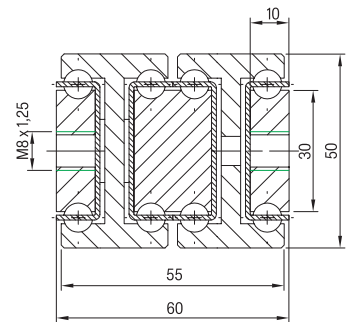

## Überauszug, Querschnitt 60,0 x 50,0 mm

### DDTS-...

einseitig ausziehbar

### Hinweise:

LA = Länge  
AZ = Auszugsweg  
TK = Tragkraft bei  
10.000 Zyklen  
Bohrbild

Artikel-Nr. DDTS-50	TK in kg 10.000	LA mm	AZ mm	A mm	B mm	C mm	Gewicht - kg/St. DDTS-50
07000478001	190	200	400	50	-	-	3,56
07000478002	195	250	500	50	-	50	4,45
07000478003	200	300	600	50	-	100	5,34
07000478004	210	350	700	50	-	150	6,23
07000478005	220	400	800	50	-	200	7,12
07000478006	225	450	900	50	-	250	8,01
07000478007	230	500	1000	50	-	300	8,90
07000478008	235	550	1100	50	150	-	9,79
07000478009	240	600	1200	50	175	-	10,68
07000478010	232	650	1300	50	200	-	11,57
07000478011	225	700	1400	50	225	-	12,46
07000478012	218	750	1500	50	250	-	13,35
07000478013	210	800	1600	50	275	-	14,24
07000478014	195	850	1700	50	300	-	15,13
07000478015	182	900	1800	50	325	-	16,02
07000478016	172	950	1900	50	350	-	16,91
07000478017	160	1000	2000	50	375	-	17,80
07000478018	155	1050	2100	50	400	-	18,69
07000478019	150	1100	2200	50	425	-	19,58
...	...	...	...	...	...	-	...
07000478029	100	1600	3200	50	675	-	28,48