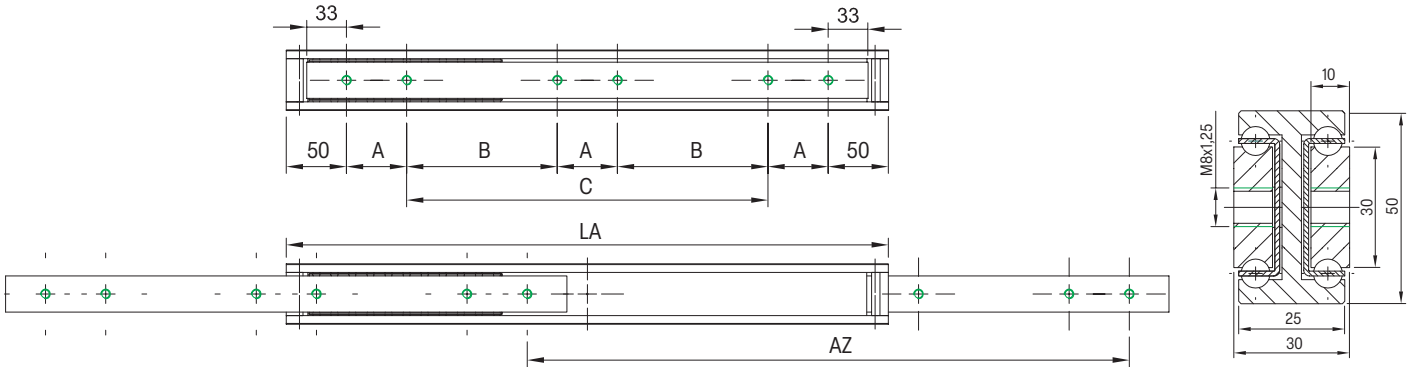

beidseitig ausziehbar

Hinweise:

LA = Länge
AZ = Auszugsweg
TK = Tragkraft bei
10.000 Zyklen
Bohrbild

ADTS-50

ADTSB-50

Artikel-Nr. ADTS-50	Artikel-Nr. ADTSB-50	TK in kg 10.000	LA mm	AZ mm	A mm	B mm	C mm	Gewicht - kg/St. ADTS-50	Gewicht - kg/St. ADTSB-50
07000459001	07000461001	110	200	200	50	-	-	0,70	0,68
07000459002	07000461002	120	250	250	50	-	50	0,88	0,85
07000459003	07000461003	130	300	300	50	-	100	1,05	1,02
07000459004	07000461004	140	350	350	50	-	150	1,23	1,19
07000459005	07000461005	150	400	400	50	-	200	1,40	1,36
07000459006	07000461006	160	450	450	50	-	250	1,58	1,53
07000459007	07000461007	170	500	500	50	-	300	1,75	1,70
07000459008	07000461008	180	550	550	50	150	-	1,93	1,87
07000459009	07000461009	175	600	600	50	175	-	2,10	2,04
07000459010	07000461010	170	650	650	50	200	-	2,28	2,21
07000459011	07000461011	165	700	700	50	225	-	2,45	2,38
07000459012	07000461012	160	750	750	50	250	-	2,63	2,55
07000459013	07000461013	155	800	800	50	275	-	2,80	2,72
07000459014	07000461014	150	850	850	50	300	-	2,98	2,89
07000459015	07000461015	145	900	900	50	325	-	3,15	3,06
07000459016	07000461016	140	950	950	50	350	-	3,33	3,23
07000459017	07000461017	135	1000	1000	50	375	-	3,50	3,40
07000459018	07000461018	130	1050	1050	50	400	-	3,68	3,57
07000459019	07000461019	125	1100	1100	50	425	-	3,85	3,74
07000459020	07000461020	120	1150	1150	50	450	-	4,03	3,91
07000459021	07000461021	115	1200	1200	50	475	-	4,20	4,08
...
07000459029	07000461029	45	1600	1600	50	675	-	5,60	5,44