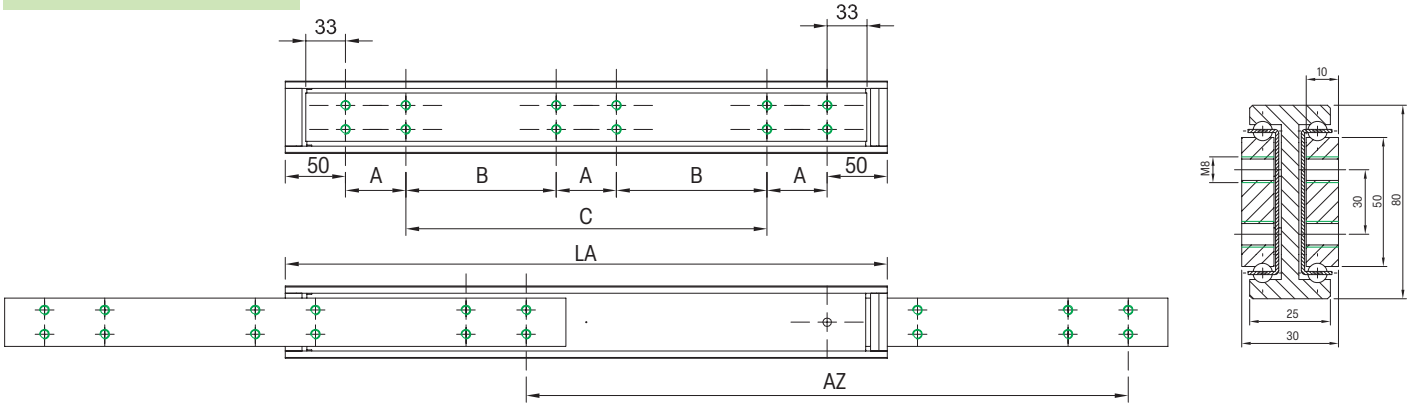

DTSB-80

Artikel-Nr. DTS-80	Artikel-Nr. DTSB-80	TK in kg 10.000	LA mm	AZ mm	A mm	B mm	C mm	Gewicht - kg/St. DTS-80	Gewicht - kg/St. DTSB-80
07000324001	07000489001	600	200	200	50	-	-	3,06	2,94
07000324002	07000489002	620	250	250	50	-	50	3,83	3,55
07000324003	07000489003	640	300	300	50	-	100	4,59	4,26
07000324004	07000489004	680	350	350	50	-	150	5,35	4,97
07000324005	07000489005	720	400	400	50	-	200	6,12	5,68
07000324006	07000489006	760	450	450	50	-	250	6,89	6,39
07000324007	07000489007	830	500	500	50	-	300	7,65	7,10
07000324008	07000489008	850	550	550	50	-	350	8,42	7,81
07000324009	07000489009	860	600	600	50	-	400	9,18	8,52
07000324010	07000489010	865	650	650	50	200	-	9,95	9,23
07000324011	07000489011	875	700	700	50	225	-	10,71	9,94
07000324012	07000489012	880	750	750	50	250	-	11,48	10,65
07000324013	07000489013	870	800	800	50	275	-	12,24	11,36
07000324014	07000489014	860	850	850	50	300	-	13,01	12,07
07000324015	07000489015	850	900	900	50	325	-	13,77	12,78
07000324016	07000489016	840	950	950	50	350	-	14,54	13,49
07000324017	07000489017	820	1000	1000	50	375	-	15,30	14,20
07000324018	07000489018	800	1050	1050	50	400	-	16,07	14,91
07000324019	07000489019	780	1100	1100	50	425	-	16,83	15,62
...	...	...	...	...	...	...	...	...	...
07000324037	07000489037	250	2000	2000	100	800	-	30,60	28,40