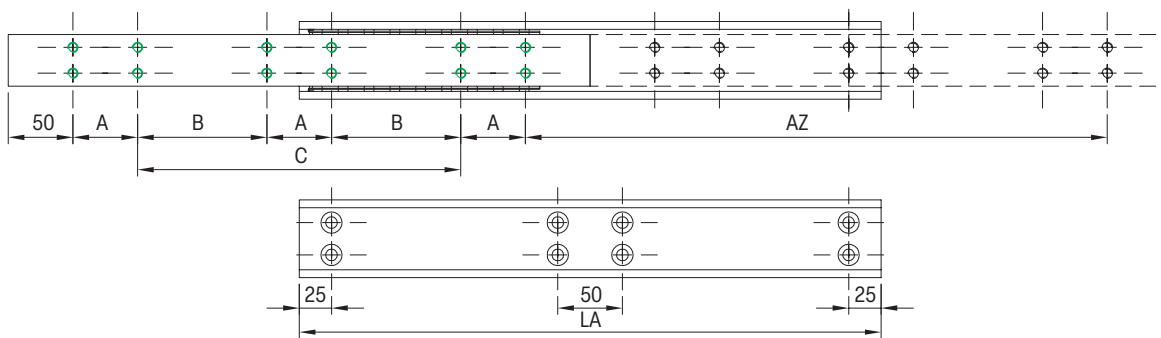

beidseitig ausziehbar

Hinweise:

LA = Länge
AZ = Auszugsweg
TK = Tragkraft bei
10.000 Zyklen
Bohrbild

OWS-80

OWST-80

Artikel-Nr. OWS-80	Artikel-Nr. OWST-80	TK in kg 10.000	LA mm	AZ mm	A mm	B mm	C mm	Gewicht - kg/St. OWS-80	Gewicht - kg/St. OWST-80
07000333001	07000341001	850	200	100	50	-	-	2,08	2,14
07000333002	07000341002	920	250	125	50	-	500	2,60	2,67
07000333003	07000341003	960	300	150	50	-	100	3,12	3,21
07000333004	07000341004	980	350	175	50	-	150	3,64	3,74
07000333005	07000341005	1000	400	200	50	-	200	4,16	4,28
07000333006	07000341006	1030	450	225	50	-	250	4,68	4,81
07000333007	07000341007	1080	500	250	50	-	300	5,20	5,35
07000333008	07000341008	1110	550	275	50	150	-	5,72	5,88
07000333009	07000341009	1150	600	300	50	175	-	6,24	6,42
07000333010	07000341010	1180	650	325	50	200	-	6,76	6,96
07000333011	07000341011	1210	700	350	50	225	-	7,28	7,49
07000333012	07000341012	1190	750	375	50	250	-	7,80	8,02
07000333013	07000341013	1160	800	400	50	275	-	8,32	8,56
07000333014	07000341014	1110	850	425	50	300	-	8,84	9,09
07000333015	07000341015	1070	900	450	50	325	-	9,36	9,63
07000333016	07000341016	1030	950	475	50	350	-	9,88	10,16
07000333017	07000341017	970	1000	500	50	375	-	10,40	10,70
07000333018	07000341018	960	1050	525	50	400	-	10,92	11,23
07000333019	07000341019	940	1100	550	50	425	-	11,44	11,77
...
07000333037	07000341037	450	2000	1000	100	800	-	20,80	21,40