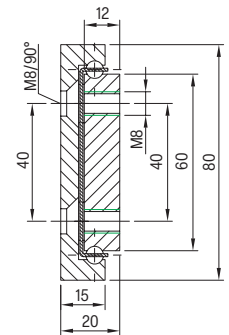

beidseitig ausziehbar

Hinweise:

LA = Länge
AZ = Auszugsweg
TK = Tragkraft bei
10.000 Zyklen
Bohrbild

OWS-80

OWST-80

Artikel-Nr. OWS-80	Artikel-Nr. OWST-80	TK in kg 10.000	LA mm	AZ mm	A mm	B mm	C mm	Gewicht - kg/St. OWS-80	Gewicht - kg/St. OWST-80
07000333001	07000341001	850	200	100	50	-	-	2,08	2,14
07000333002	07000341002	920	250	125	50	-	500	2,60	2,67
07000333003	07000341003	960	300	150	50	-	100	3,12	3,21
07000333004	07000341004	980	350	175	50	-	150	3,64	3,74
07000333005	07000341005	1000	400	200	50	-	200	4,16	4,28
07000333006	07000341006	1030	450	225	50	-	250	4,68	4,81
07000333007	07000341007	1080	500	250	50	-	300	5,20	5,35
07000333008	07000341008	1110	550	275	50	150	-	5,72	5,88
07000333009	07000341009	1150	600	300	50	175	-	6,24	6,42
07000333010	07000341010	1180	650	325	50	200	-	6,76	6,96
07000333011	07000341011	1210	700	350	50	225	-	7,28	7,49
07000333012	07000341012	1190	750	375	50	250	-	7,80	8,02
07000333013	07000341013	1160	800	400	50	275	-	8,32	8,56
07000333014	07000341014	1110	850	425	50	300	-	8,84	9,09
07000333015	07000341015	1070	900	450	50	325	-	9,36	9,63
07000333016	07000341016	1030	950	475	50	350	-	9,88	10,16
07000333017	07000341017	970	1000	500	50	375	-	10,40	10,70
07000333018	07000341018	960	1050	525	50	400	-	10,92	11,23
07000333019	07000341019	940	1100	550	50	425	-	11,44	11,77
...
07000333037	07000341037	450	2000	1000	100	800	-	20,80	21,40