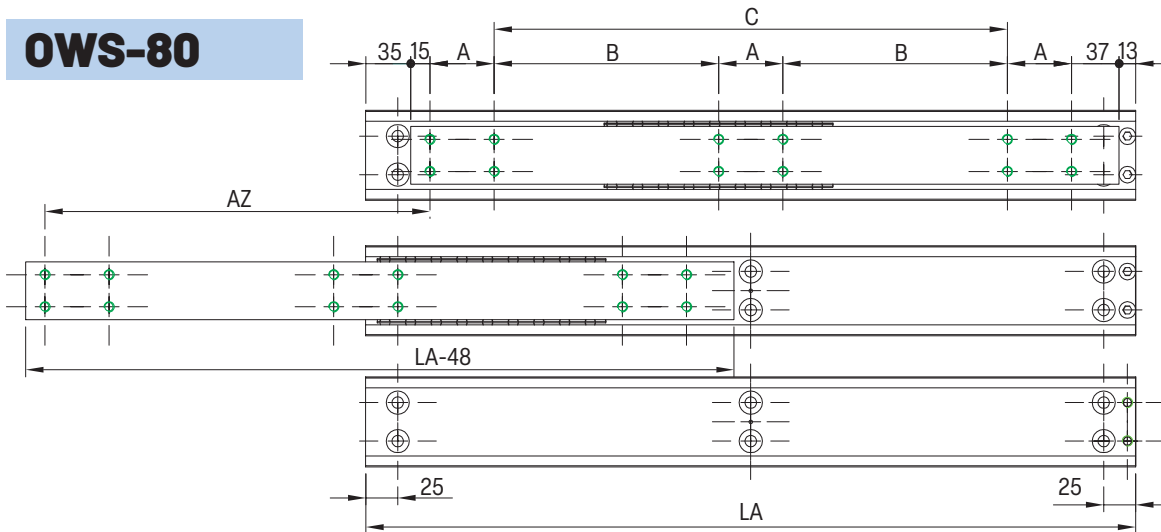

Serie OWS-80 | OWST-80

Tragkraft bis 1.210 kg/Paar

Teilauszug, Querschnitt 20,0 x 80,0 mm

Material

Stahl (C45E+C)
verzinkt
gefräste Laufbahn

OWS-...

einseitig ausziehbar

OWST-...

beidseitig ausziehbar

Hinweise:

LA = Länge
AZ = Auszugsweg
TK = Tragkraft bei
10.000 Zyklen
Bohrbild

OWS-80

OWST-80

Artikel-Nr. OWS-80	Artikel-Nr. OWST-80	TK in kg 10.000	LA mm	AZ mm	A mm	B mm	C mm	Gewicht - kg/St. OWS-80	Gewicht - kg/St. OWST-80
07000333001	07000341001	850	200	100	50	-	-	2,08	2,14
07000333002	07000341002	920	250	125	50	-	500	2,60	2,67
07000333003	07000341003	960	300	150	50	-	100	3,12	3,21
07000333004	07000341004	980	350	175	50	-	150	3,64	3,74
07000333005	07000341005	1000	400	200	50	-	200	4,16	4,28
07000333006	07000341006	1030	450	225	50	-	250	4,68	4,81
07000333007	07000341007	1080	500	250	50	-	300	5,20	5,35
07000333008	07000341008	1110	550	275	50	150	-	5,72	5,88
07000333009	07000341009	1150	600	300	50	175	-	6,24	6,42
07000333010	07000341010	1180	650	325	50	200	-	6,76	6,96
07000333011	07000341011	1210	700	350	50	225	-	7,28	7,49
07000333012	07000341012	1190	750	375	50	250	-	7,80	8,02
07000333013	07000341013	1160	800	400	50	275	-	8,32	8,56
07000333014	07000341014	1110	850	425	50	300	-	8,84	9,09
07000333015	07000341015	1070	900	450	50	325	-	9,36	9,63
07000333016	07000341016	1030	950	475	50	350	-	9,88	10,16
07000333017	07000341017	970	1000	500	50	375	-	10,40	10,70
07000333018	07000341018	960	1050	525	50	400	-	10,92	11,23
07000333019	07000341019	940	1100	550	50	425	-	11,44	11,77
...
07000333037	07000341037	450	2000	1000	100	800	-	20,80	21,40