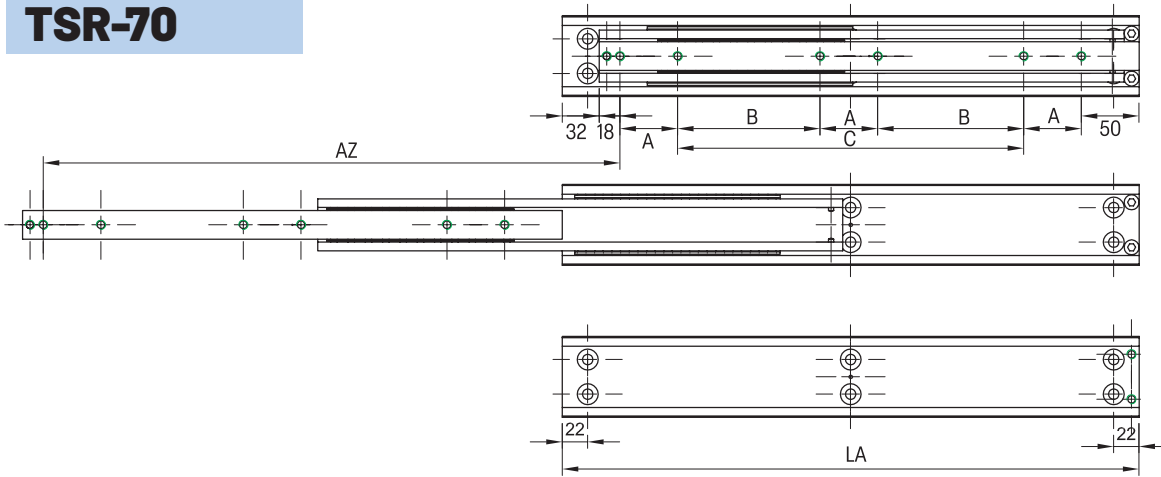

Serie TSR-70 | TSRT-70

Tragkraft bis 435 kg/Paar

Vollauszug, Querschnitt 24,0 x 70,0 mm

Material

Stahl (C45E+C)
verzinkt
gefräste Laufbahn

TSR-...

einseitig ausziehbar

TSRT-...

beidseitig ausziehbar

Hinweise:

LA = Länge
AZ = Auszugsweg
TK = Tragkraft bei
10.000 Zyklen
Bohrbild

TSR-70