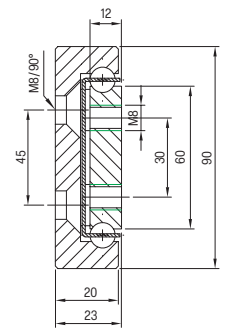

Serie OWS-90 | OWST-90

Tragkraft bis 1.600 kg/Paar

Teilauszug, Querschnitt 23,0 x 90,0 mm

Material

Stahl (C45E+C)
verzinkt
gefräste Laufbahn

OWS-...

einseitig ausziehbar

OWST-...

beidseitig ausziehbar

Hinweise:

- LA = Länge
- AZ = Auszugsweg
- TK = Tragkraft bei 10.000 Zyklen
- Bohrbild

OWS-90

OWST-90

Artikel-Nr. OWS-90	Artikel-Nr. OWST-90	TK in kg 10.000	LA mm	AZ mm	A mm	B mm	C mm	Gewicht - kg/St. OWS-90	Gewicht - kg/St. OWST-90
07000334001	07000342001	1260	300	150	50	-	100	3,96	4,08
07000334002	07000342002	1300	350	175	50	-	150	4,62	4,76
07000334003	07000342003	1380	400	200	50	-	200	5,28	5,44
07000334004	07000342004	1440	450	225	50	-	250	5,94	6,12
07000334005	07000342005	1480	500	250	50	-	300	6,60	6,80
07000334006	07000342006	1520	550	275	50	-	350	7,26	7,48
07000334007	07000342007	1550	600	300	50	-	400	7,92	8,16
07000334008	07000342008	1580	650	325	50	200	-	8,58	8,84
07000334009	07000342009	1600	700	350	50	225	-	9,24	9,52
07000334010	07000342010	1560	750	375	50	250	-	9,90	10,20
07000334011	07000342011	1500	800	400	50	275	-	10,56	10,88
07000334012	07000342012	1440	850	425	50	300	-	11,22	11,56
07000334013	07000342013	1360	900	450	50	325	-	11,88	12,24
07000334014	07000342014	1320	950	475	50	350	-	12,54	12,92
07000334015	07000342015	1240	1000	500	50	375	-	13,20	13,60
07000334016	07000342016	1180	1050	525	50	400	-	13,86	14,28
07000334017	07000342017	1100	1100	550	50	425	-	14,52	14,96
07000334018	07000342018	1010	1150	575	50	450	-	15,18	15,64
07000334019	07000342019	950	1200	600	50	475	-	15,84	16,32
...
07000334035	07000342035	510	2000	1000	100	800	-	26,40	27,20