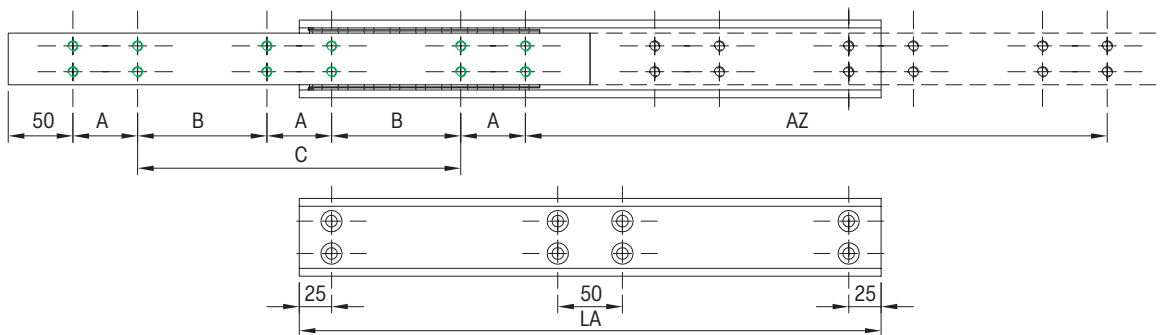

Serie OWS-90 | OWST-90

Tragkraft bis 1.600 kg/Paar

Teilauszug, Querschnitt 23,0 x 90,0 mm

Material

Stahl (C45E+C)
verzinkt
gefräste Laufbahn

OWS-...

einseitig ausziehbar

OWST-...

beidseitig ausziehbar

Hinweise:

- LA = Länge
- AZ = Auszugsweg
- TK = Tragkraft bei 10.000 Zyklen
- Bohrbild

OWS-90

OWST-90

Artikel-Nr. OWS-90	Artikel-Nr. OWST-90	TK in kg 10.000	LA mm	AZ mm	A mm	B mm	C mm	Gewicht - kg/St. OWS-90	Gewicht - kg/St. OWST-90
07000334001	07000342001	1260	300	150	50	-	100	3,96	4,08
07000334002	07000342002	1300	350	175	50	-	150	4,62	4,76
07000334003	07000342003	1380	400	200	50	-	200	5,28	5,44
07000334004	07000342004	1440	450	225	50	-	250	5,94	6,12
07000334005	07000342005	1480	500	250	50	-	300	6,60	6,80
07000334006	07000342006	1520	550	275	50	-	350	7,26	7,48
07000334007	07000342007	1550	600	300	50	-	400	7,92	8,16
07000334008	07000342008	1580	650	325	50	200	-	8,58	8,84
07000334009	07000342009	1600	700	350	50	225	-	9,24	9,52
07000334010	07000342010	1560	750	375	50	250	-	9,90	10,20
07000334011	07000342011	1500	800	400	50	275	-	10,56	10,88
07000334012	07000342012	1440	850	425	50	300	-	11,22	11,56
07000334013	07000342013	1360	900	450	50	325	-	11,88	12,24
07000334014	07000342014	1320	950	475	50	350	-	12,54	12,92
07000334015	07000342015	1240	1000	500	50	375	-	13,20	13,60
07000334016	07000342016	1180	1050	525	50	400	-	13,86	14,28
07000334017	07000342017	1100	1100	550	50	425	-	14,52	14,96
07000334018	07000342018	1010	1150	575	50	450	-	15,18	15,64
07000334019	07000342019	950	1200	600	50	475	-	15,84	16,32
...
07000334035	07000342035	510	2000	1000	100	800	-	26,40	27,20