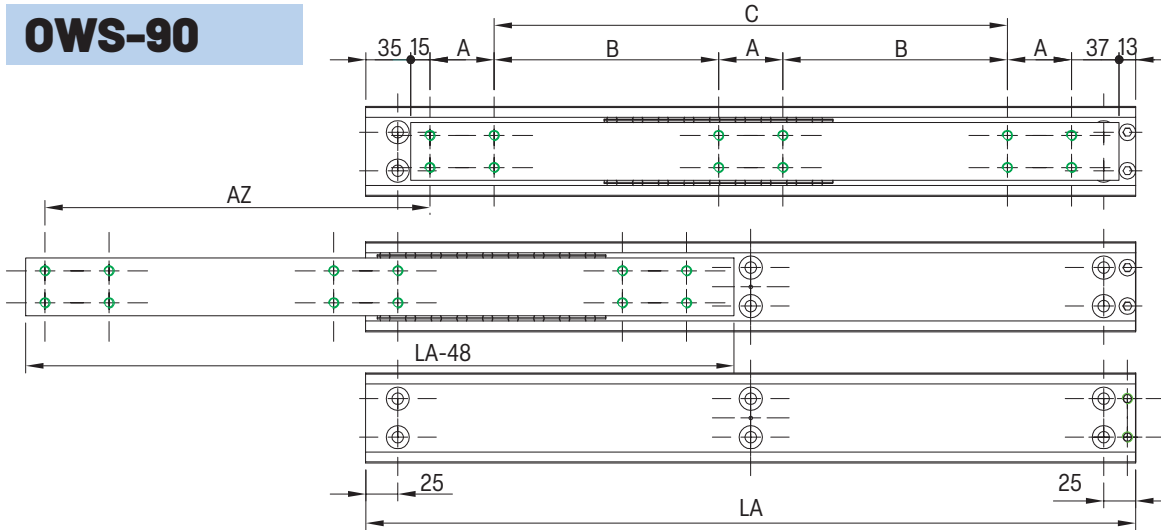

Serie OWS-90 | OWST-90

Tragkraft bis 1.600 kg/Paar

Teilauszug, Querschnitt 23,0 x 90,0 mm

Material

Stahl (C45E+C)
verzinkt
gefräste Laufbahn

OWS-...

einseitig ausziehbar

OWST-...

beidseitig ausziehbar

Hinweise:

- LA = Länge
- AZ = Auszugsweg
- TK = Tragkraft bei 10.000 Zyklen
- Bohrbild

OWS-90

OWST-90

Artikel-Nr. OWS-90	Artikel-Nr. OWST-90	TK in kg 10.000	LA mm	AZ mm	A mm	B mm	C mm	Gewicht - kg/St. OWS-90	Gewicht - kg/St. OWST-90
07000334001	07000342001	1260	300	150	50	-	100	3,96	4,08
07000334002	07000342002	1300	350	175	50	-	150	4,62	4,76
07000334003	07000342003	1380	400	200	50	-	200	5,28	5,44
07000334004	07000342004	1440	450	225	50	-	250	5,94	6,12
07000334005	07000342005	1480	500	250	50	-	300	6,60	6,80
07000334006	07000342006	1520	550	275	50	-	350	7,26	7,48
07000334007	07000342007	1550	600	300	50	-	400	7,92	8,16
07000334008	07000342008	1580	650	325	50	200	-	8,58	8,84
07000334009	07000342009	1600	700	350	50	225	-	9,24	9,52
07000334010	07000342010	1560	750	375	50	250	-	9,90	10,20
07000334011	07000342011	1500	800	400	50	275	-	10,56	10,88
07000334012	07000342012	1440	850	425	50	300	-	11,22	11,56
07000334013	07000342013	1360	900	450	50	325	-	11,88	12,24
07000334014	07000342014	1320	950	475	50	350	-	12,54	12,92
07000334015	07000342015	1240	1000	500	50	375	-	13,20	13,60
07000334016	07000342016	1180	1050	525	50	400	-	13,86	14,28
07000334017	07000342017	1100	1100	550	50	425	-	14,52	14,96
07000334018	07000342018	1010	1150	575	50	450	-	15,18	15,64
07000334019	07000342019	950	1200	600	50	475	-	15,84	16,32
...
07000334035	07000342035	510	2000	1000	100	800	-	26,40	27,20