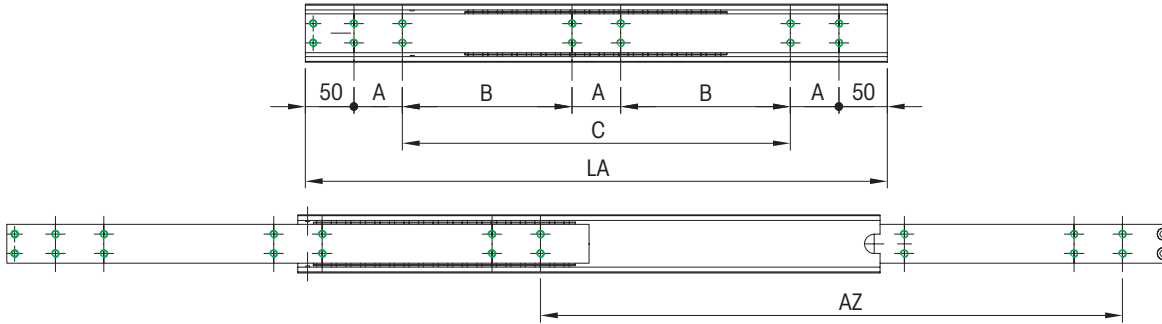

Serie DTS-90 | DTSB-90

Tragkraft bis 1.050 kg/Paar

Vollauszug, Querschnitt 36,0 x 90,0 mm

Material

Stahl (C45E+C)
verzinkt
gefräste Laufbahn

DTS-...

einseitig ausziehbar

DTSB-...

beidseitig ausziehbar

Hinweise:

LA = Länge
AZ = Auszugsweg
TK = Tragkraft bei
10.000 Zyklen
Bohrbild

DTS-90

DTSB-90

Artikel-Nr. DTS-90	Artikel-Nr. DTSB-90	TK in kg 10.000	LA mm	AZ mm	A mm	B mm	C mm	Gewicht - kg/St. DTS-90	Gewicht - kg/St. DTSB-90
07000325001	07000491001	650	200	200	50	-	-	3,96	3,58
07000325002	07000491002	720	250	250	50	-	50	4,95	4,47
07000325003	07000491003	780	300	300	50	-	100	5,94	5,37
07000325004	07000491004	830	350	350	50	-	150	6,93	6,26
07000325005	07000491005	860	400	400	50	-	200	7,92	7,16
07000325006	07000491006	890	450	450	50	-	250	8,91	8,05
07000325007	07000491007	940	500	500	50	-	300	9,90	8,95
07000325008	07000491008	960	550	550	50	-	350	10,89	9,85
07000325009	07000491009	980	600	600	50	-	400	11,88	10,74
07000325010	07000491010	1000	650	650	50	200	-	12,87	11,63
07000325011	07000491011	1030	700	700	50	225	-	13,86	12,53
07000325012	07000491012	1040	750	750	50	250	-	14,85	13,42
07000325013	07000491013	1050	800	800	50	275	-	15,84	14,32
07000325014	07000491014	1045	850	850	50	300	-	16,83	15,21
07000325015	07000491015	1030	900	900	50	325	-	17,82	16,11
07000325016	07000491016	1015	950	950	50	350	-	18,81	17,00
07000325017	07000491017	995	1000	1000	50	375	-	19,80	17,90
07000325018	07000491018	980	1050	1050	50	400	-	20,79	18,79
07000325019	07000491019	950	1100	1100	50	425	-	21,78	19,69
...
07000325047	07000491047	320	2500	2500	100	1050	-	49,50	44,75