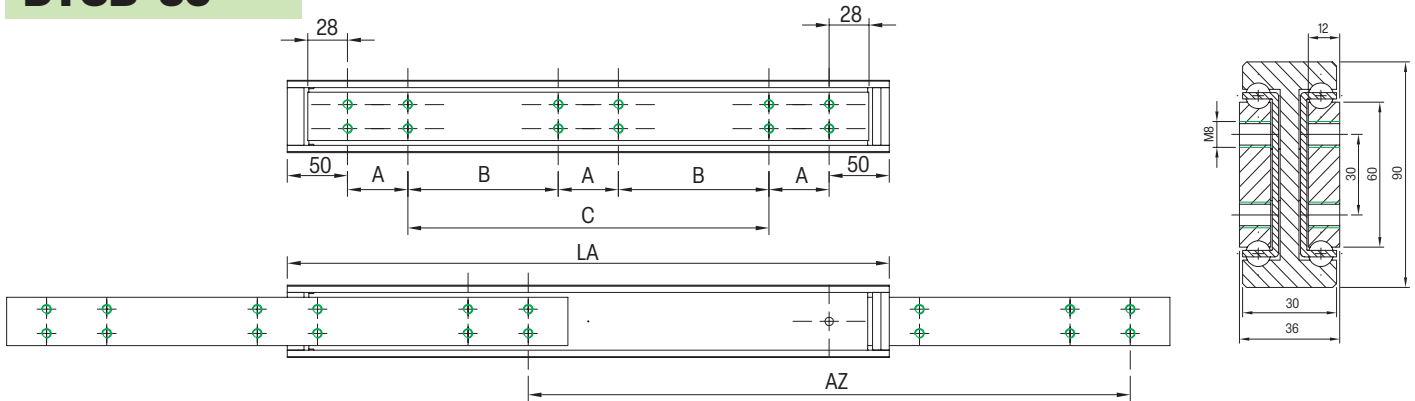

Serie DTS-90 | DTSB-90

Tragkraft bis 1.050 kg/Paar

Vollauszug, Querschnitt 36,0 x 90,0 mm

Material

Stahl (C45E+C)
verzinkt
gefräste Laufbahn

DTS-...

einseitig ausziehbar

DTSB-...

beidseitig ausziehbar

Hinweise:

LA = Länge
AZ = Auszugsweg
TK = Tragkraft bei
10.000 Zyklen
Bohrbild

DTS-90

DTSB-90

Artikel-Nr. DTS-90	Artikel-Nr. DTSB-90	TK in kg 10.000	LA mm	AZ mm	A mm	B mm	C mm	Gewicht - kg/St. DTS-90	Gewicht - kg/St. DTSB-90
07000325001	07000491001	650	200	200	50	-	-	3,96	3,58
07000325002	07000491002	720	250	250	50	-	50	4,95	4,47
07000325003	07000491003	780	300	300	50	-	100	5,94	5,37
07000325004	07000491004	830	350	350	50	-	150	6,93	6,26
07000325005	07000491005	860	400	400	50	-	200	7,92	7,16
07000325006	07000491006	890	450	450	50	-	250	8,91	8,05
07000325007	07000491007	940	500	500	50	-	300	9,90	8,95
07000325008	07000491008	960	550	550	50	-	350	10,89	9,85
07000325009	07000491009	980	600	600	50	-	400	11,88	10,74
07000325010	07000491010	1000	650	650	50	200	-	12,87	11,63
07000325011	07000491011	1030	700	700	50	225	-	13,86	12,53
07000325012	07000491012	1040	750	750	50	250	-	14,85	13,42
07000325013	07000491013	1050	800	800	50	275	-	15,84	14,32
07000325014	07000491014	1045	850	850	50	300	-	16,83	15,21
07000325015	07000491015	1030	900	900	50	325	-	17,82	16,11
07000325016	07000491016	1015	950	950	50	350	-	18,81	17,00
07000325017	07000491017	995	1000	1000	50	375	-	19,80	17,90
07000325018	07000491018	980	1050	1050	50	400	-	20,79	18,79
07000325019	07000491019	950	1100	1100	50	425	-	21,78	19,69
...
07000325047	07000491047	320	2500	2500	100	1050	-	49,50	44,75