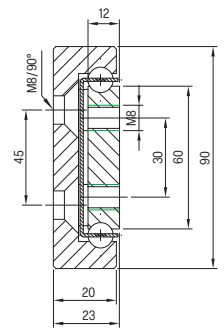

### Info:

- L = Length
- TP = Travel path
- LC = Load capacity at 10,000 cycles
-  Drill pattern

## OWST-90

Article-Nr. OWS-90	Article-Nr. OWST-90	LC in kg 10.000	L mm	TP mm	A mm	B mm	C mm	Weight - kg/piece. OWS-90	Weight - kg/piece. OWST-90
07000334001	07000342001	1260	300	150	50	-	100	3,96	4,08
07000334002	07000342002	1300	350	175	50	-	150	4,62	4,76
07000334003	07000342003	1380	400	200	50	-	200	5,28	5,44
07000334004	07000342004	1440	450	225	50	-	250	5,94	6,12
07000334005	07000342005	1480	500	250	50	-	300	6,60	6,80
07000334006	07000342006	1520	550	275	50	-	350	7,26	7,48
07000334007	07000342007	1550	600	300	50	-	400	7,92	8,16
07000334008	07000342008	1580	650	325	50	200	-	8,58	8,84
07000334009	07000342009	1600	700	350	50	225	-	9,24	9,52
07000334010	07000342010	1560	750	375	50	250	-	9,90	10,20
07000334011	07000342011	1500	800	400	50	275	-	10,56	10,88
07000334012	07000342012	1440	850	425	50	300	-	11,22	11,56
07000334013	07000342013	1360	900	450	50	325	-	11,88	12,24
07000334014	07000342014	1320	950	475	50	350	-	12,54	12,92
07000334015	07000342015	1240	1000	500	50	375	-	13,20	13,60
07000334016	07000342016	1180	1050	525	50	400	-	13,86	14,28
07000334017	07000342017	1100	1100	550	50	425	-	14,52	14,96
07000334018	07000342018	1010	1150	575	50	450	-	15,18	15,64
07000334019	07000342019	950	1200	600	50	475	-	15,84	16,32
...	...	...	...	...	...	...	...	...	...
07000334035	07000342035	510	2000	1000	100	800	-	26,40	27,20