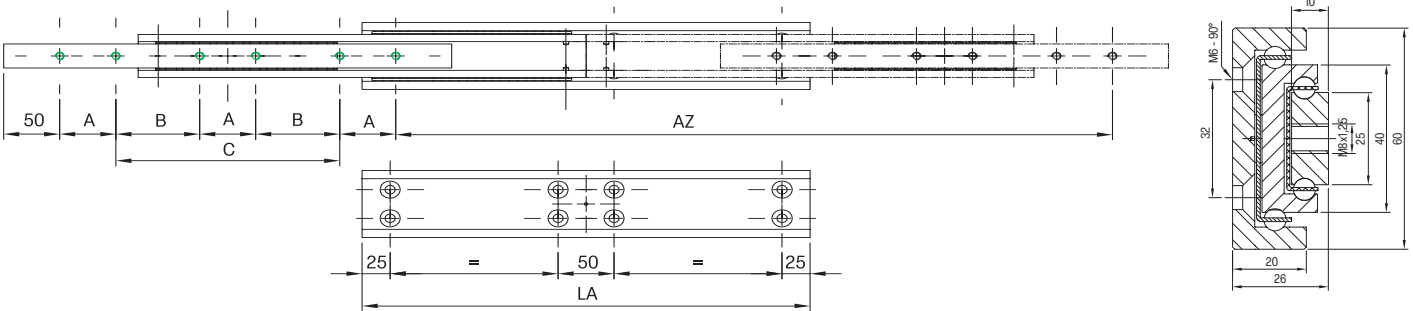

Serie TSR-60 | TSRT-60

Tragkraft bis 314 kg/Paar

Vollauszug, Querschnitt 26,0 x 60,0 mm

Material

Stahl (C45E+C)
verzinkt
gefräste Laufbahn

TSR-...

einseitig ausziehbar

TSRT-...

beidseitig ausziehbar

Hinweise:

- LA = Länge
- AZ = Auszugsweg
- TK = Tragkraft bei 10.000 Zyklen
- Bohrbild

TSR-60

TSRT-60

Artikel-Nr. TSR-60	Artikel-Nr. TSRT-60	TK in kg 10.000	LA mm	AZ mm	A mm	B mm	C mm	Gewicht - kg/St. TSR-60	Gewicht - kg/St. TSRT-60
07000348001	07000944001	274	300	300	50	-	100	2,58	2,67
07000348002	07000944002	279	350	350	50	-	150	3,01	3,11
07000348003	07000944003	284	400	400	50	-	200	3,44	3,56
07000348004	07000944004	288	450	450	50	-	250	3,87	4,00
07000348005	07000944005	294	500	500	50	-	300	4,30	4,45
07000348006	07000944006	300	550	550	50	150	-	4,73	4,90
07000348007	07000944007	307	600	600	50	175	-	5,16	5,34
07000348008	07000944008	314	650	650	50	200	-	5,59	5,79
07000348009	07000944009	310	700	700	50	225	-	6,02	6,23
07000348010	07000944010	306	750	750	50	250	-	6,45	6,68
07000348011	07000944011	300	800	800	50	275	-	6,88	7,12
07000348012	07000944012	292	850	850	50	300	-	7,31	7,57
07000348013	07000944013	286	900	900	50	325	-	7,74	8,01
07000348014	07000944014	280	950	950	50	350	-	8,17	8,46
07000348015	07000944015	272	1000	1000	50	375	-	8,60	8,90
07000348016	07000944016	262	1050	1050	50	400	-	9,03	9,35
07000348017	07000944017	252	1100	1100	50	425	-	9,46	9,79
07000348018	07000944018	242	1150	1150	50	450	-	9,89	10,23
07000348019	07000944019	232	1200	1200	50	475	-	10,32	10,68
...
07000348027	07000944027	150	1600	1600	50	675	-	13,76	14,24