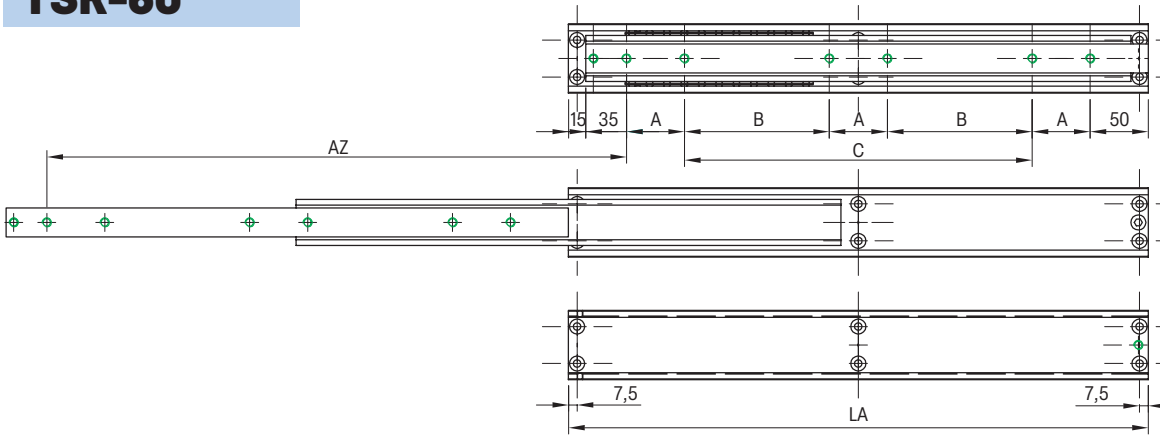

Serie TSR-60 | TSRT-60

Tragkraft bis 314 kg/Paar

Vollauszug, Querschnitt 26,0 x 60,0 mm

Material

Stahl (C45E+C)
verzinkt
gefräste Laufbahn

TSR-...

einseitig ausziehbar

TSRT-...

beidseitig ausziehbar

Hinweise:

- LA = Länge
- AZ = Auszugsweg
- TK = Tragkraft bei 10.000 Zyklen
- Bohrbild

TSR-60

TSRT-60

Artikel-Nr. TSR-60	Artikel-Nr. TSRT-60	TK in kg 10.000	LA mm	AZ mm	A mm	B mm	C mm	Gewicht - kg/St. TSR-60	Gewicht - kg/St. TSRT-60
07000348001	07000944001	274	300	300	50	-	100	2,58	2,67
07000348002	07000944002	279	350	350	50	-	150	3,01	3,11
07000348003	07000944003	284	400	400	50	-	200	3,44	3,56
07000348004	07000944004	288	450	450	50	-	250	3,87	4,00
07000348005	07000944005	294	500	500	50	-	300	4,30	4,45
07000348006	07000944006	300	550	550	50	150	-	4,73	4,90
07000348007	07000944007	307	600	600	50	175	-	5,16	5,34
07000348008	07000944008	314	650	650	50	200	-	5,59	5,79
07000348009	07000944009	310	700	700	50	225	-	6,02	6,23
07000348010	07000944010	306	750	750	50	250	-	6,45	6,68
07000348011	07000944011	300	800	800	50	275	-	6,88	7,12
07000348012	07000944012	292	850	850	50	300	-	7,31	7,57
07000348013	07000944013	286	900	900	50	325	-	7,74	8,01
07000348014	07000944014	280	950	950	50	350	-	8,17	8,46
07000348015	07000944015	272	1000	1000	50	375	-	8,60	8,90
07000348016	07000944016	262	1050	1050	50	400	-	9,03	9,35
07000348017	07000944017	252	1100	1100	50	425	-	9,46	9,79
07000348018	07000944018	242	1150	1150	50	450	-	9,89	10,23
07000348019	07000944019	232	1200	1200	50	475	-	10,32	10,68
...
07000348027	07000944027	150	1600	1600	50	675	-	13,76	14,24