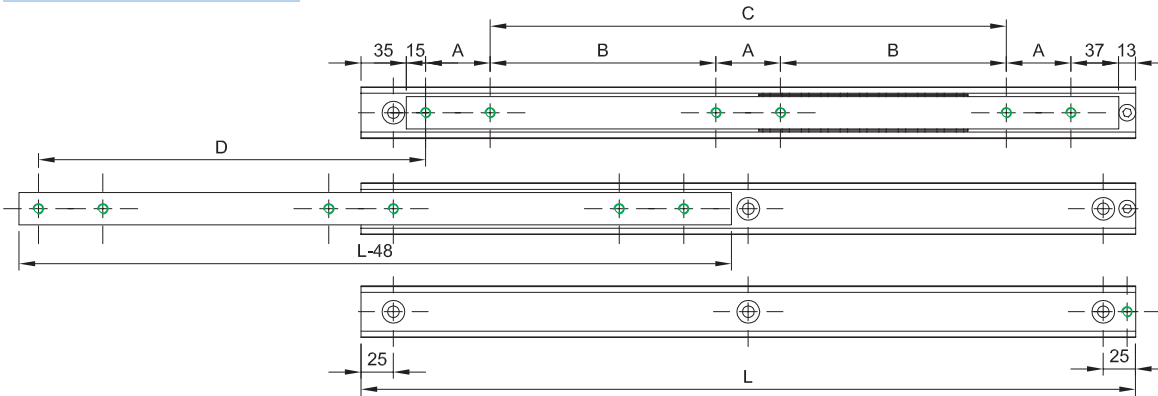

Serie OWS-40 | OWST-40

Tragkraft bis 360 kg/Pair

Teilauszug, Querschnitt 16,0 x 40,0 mm

Material

Stahl (C45E+C)
verzinkt
gefräste Laufbahn

OWS-...

einseitig ausziehbar

OWST-...

beidseitig ausziehbar

Hinweise:

LA = Länge
AZ = Auszugsweg
TK = Tragkraft bei
10.000 Zyklen
Bohrbild

OWS-40

OWST-40

Artikel-Nr. OWS-40	Artikel-Nr. OWST-40	TK in kg 10.000	LA mm	AZ mm	A mm	B mm	C mm	Gewicht - kg/St. OWS-40	Gewicht - kg/St. OWST-40
07000329001	07000337001	240	200	100	50	-	-	0,64	0,78
07000329002	07000337002	250	250	125	50	-	50	0,80	0,97
07000329003	07000337003	260	300	150	50	-	100	0,96	1,17
07000329004	07000337004	280	350	175	50	-	150	1,12	1,36
07000329005	07000337005	300	400	200	50	-	200	1,28	1,56
07000329006	07000337006	315	450	225	50	-	250	1,44	1,75
07000329007	07000337007	330	500	250	50	-	300	1,60	1,95
07000329008	07000337008	340	550	275	50	150	-	1,76	2,15
07000329009	07000337009	350	600	300	50	175	-	1,92	2,34
07000329010	07000337010	355	650	325	50	200	-	2,08	2,54
07000329011	07000337011	360	700	350	50	225	-	2,24	2,73
07000329012	07000337012	345	750	375	50	250	-	2,40	2,92
07000329013	07000337013	335	800	400	50	275	-	2,56	3,12
07000329014	07000337014	320	850	425	50	300	-	2,72	3,31
07000329015	07000337015	305	900	450	50	325	-	2,88	3,51
07000329016	07000337016	280	950	475	50	350	-	3,04	3,70
07000329017	07000337017	265	1000	500	50	375	-	3,20	3,90
07000329018	07000337018	250	1050	525	50	400	-	3,36	4,09
07000329019	07000337019	240	1100	550	50	425	-	3,52	4,29
...
07000329029	07000337029	60	1600	800	50	675	-	5,12	6,25