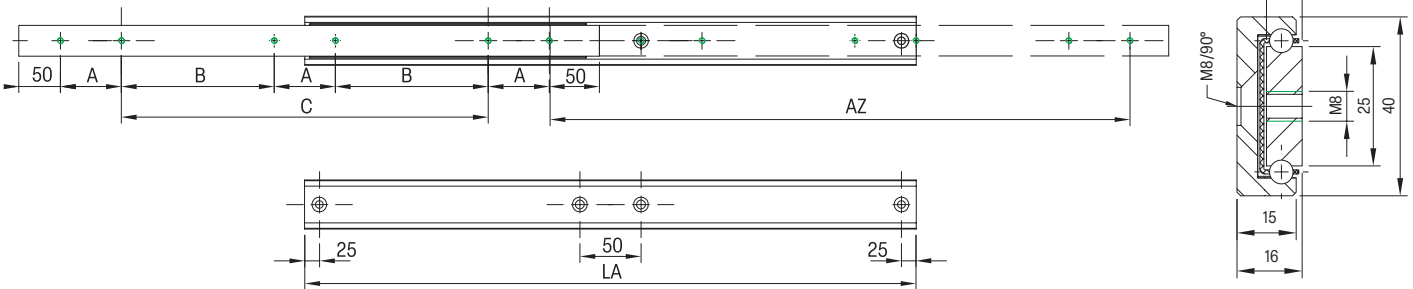

Serie OWS-40 | OWST-40

Tragkraft bis 360 kg/Pair

Teilauszug, Querschnitt 16,0 x 40,0 mm

Material

Stahl (C45E+C)
verzinkt
gefräste Laufbahn

OWS-...

einseitig ausziehbar

OWST-...

beidseitig ausziehbar

Hinweise:

LA = Länge
AZ = Auszugsweg
TK = Tragkraft bei
10.000 Zyklen
Bohrbild

OWS-40

OWST-40

Artikel-Nr. OWS-40	Artikel-Nr. OWST-40	TK in kg 10.000	LA mm	AZ mm	A mm	B mm	C mm	Gewicht - kg/St. OWS-40	Gewicht - kg/St. OWST-40
07000329001	07000337001	240	200	100	50	-	-	0,64	0,78
07000329002	07000337002	250	250	125	50	-	50	0,80	0,97
07000329003	07000337003	260	300	150	50	-	100	0,96	1,17
07000329004	07000337004	280	350	175	50	-	150	1,12	1,36
07000329005	07000337005	300	400	200	50	-	200	1,28	1,56
07000329006	07000337006	315	450	225	50	-	250	1,44	1,75
07000329007	07000337007	330	500	250	50	-	300	1,60	1,95
07000329008	07000337008	340	550	275	50	150	-	1,76	2,15
07000329009	07000337009	350	600	300	50	175	-	1,92	2,34
07000329010	07000337010	355	650	325	50	200	-	2,08	2,54
07000329011	07000337011	360	700	350	50	225	-	2,24	2,73
07000329012	07000337012	345	750	375	50	250	-	2,40	2,92
07000329013	07000337013	335	800	400	50	275	-	2,56	3,12
07000329014	07000337014	320	850	425	50	300	-	2,72	3,31
07000329015	07000337015	305	900	450	50	325	-	2,88	3,51
07000329016	07000337016	280	950	475	50	350	-	3,04	3,70
07000329017	07000337017	265	1000	500	50	375	-	3,20	3,90
07000329018	07000337018	250	1050	525	50	400	-	3,36	4,09
07000329019	07000337019	240	1100	550	50	425	-	3,52	4,29
...
07000329029	07000337029	60	1600	800	50	675	-	5,12	6,25