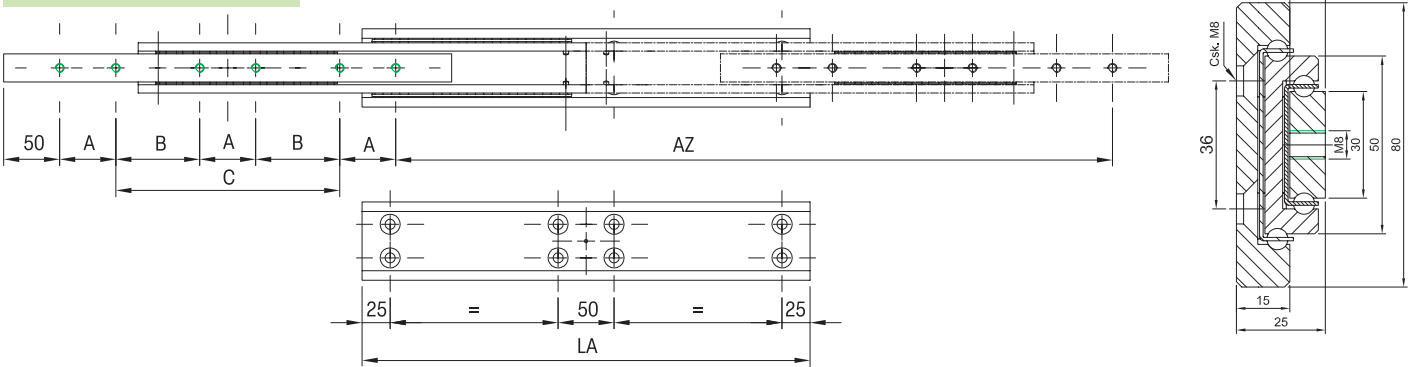

Serie TSR-80 | TSRT-80

Tragkraft bis 435 kg/Pair

Vollauszug, Querschnitt 25,0 x 80,0 mm

Material

Stahl (C45E+C)
verzinkt
gefräste Laufbahn

TSR-...

einseitig ausziehbar

TSRT-...

beidseitig ausziehbar

Hinweise:

- LA = Länge
- AZ = Auszugsweg
- TK = Tragkraft bei 10.000 Zyklen
-  Bohrbild

TSR-80

TSRT-80

Artikel-Nr. TSR-80	Preis €/netto	Artikel-Nr. TSRT-80	Preis €/netto	TK in kg 10.000	LA mm	AZ mm	A mm	B mm	C mm	Gewicht - kg/St. TSR-80	Gewicht - kg/St. TSRT-80
07000350001	294,99	07000945001		390	300	300	50	-	100	3,12	3,15
07000350002	317,04	07000945002		400	350	350	50	-	150	3,64	3,67
07000350003	339,09	07000945003		405	400	400	50	-	200	4,16	4,20
07000350004	361,14	07000945004		410	450	450	50	-	250	4,68	4,73
07000350005	390,76	07000945005		415	500	500	50	-	300	5,20	5,25
07000350006	405,21	07000945006		420	550	550	50	-	350	5,72	5,70
07000350007	427,26	07000945007		425	600	600	50	-	400	6,24	6,30
07000350008	449,28	07000945008		435	650	650	50	200	-	6,76	6,83
07000350009	471,35	07000945009		430	700	700	50	225	-	7,28	7,35
07000350010	493,38	07000945010		425	750	750	50	250	-	7,80	7,88
07000350011	515,43	07000945011		420	800	800	50	275	-	8,32	8,40
07000350012	518,64	07000945012		410	850	850	50	300	-	8,84	8,92
07000350013	539,69	07000945013		400	900	900	50	325	-	9,36	9,45
07000350014	560,74	07000945014		390	950	950	50	350	-	9,88	9,97
07000350015	581,78	07000945015		390	1000	1000	50	375	-	10,40	10,50
07000350015	602,81	07000945016		370	1050	1050	50	400	-	10,92	11,03
07000350017	623,86	07000945017		360	1100	1100	50	425	-	11,44	11,55
07000350018	644,91	07000945018		345	1150	1150	50	450	-	11,96	12,07
07000350019	686,06	07000945019		330	1200	1200	50	475	-	12,48	12,60
...
07000350035	1002,59	07000945035		140	2000	2000	50	800	-	20,80	21,00