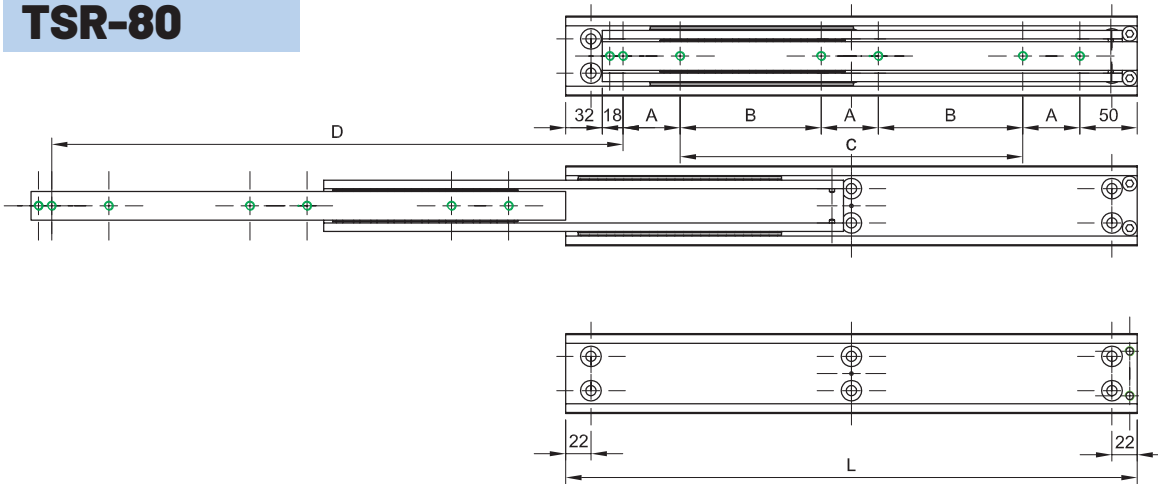

Serie TSR-80 | TSRT-80

Tragkraft bis 435 kg/Pair

Vollauszug, Querschnitt 25,0 x 80,0 mm

Material

Stahl (C45E+C)
verzinkt
gefräste Laufbahn

TSR-...

einseitig ausziehbar

TSRT-...

beidseitig ausziehbar

Hinweise:

- LA = Länge
- AZ = Auszugsweg
- TK = Tragkraft bei 10.000 Zyklen
-  Bohrbild

TSR-80

TSRT-80

Artikel-Nr. TSR-80	Preis €/netto	Artikel-Nr. TSRT-80	Preis €/netto	TK in kg 10.000	LA mm	AZ mm	A mm	B mm	C mm	Gewicht - kg/St. TSR-80	Gewicht - kg/St. TSRT-80
07000350001	294,99	07000945001		390	300	300	50	-	100	3,12	3,15
07000350002	317,04	07000945002		400	350	350	50	-	150	3,64	3,67
07000350003	339,09	07000945003		405	400	400	50	-	200	4,16	4,20
07000350004	361,14	07000945004		410	450	450	50	-	250	4,68	4,73
07000350005	390,76	07000945005		415	500	500	50	-	300	5,20	5,25
07000350006	405,21	07000945006		420	550	550	50	-	350	5,72	5,70
07000350007	427,26	07000945007		425	600	600	50	-	400	6,24	6,30
07000350008	449,28	07000945008		435	650	650	50	200	-	6,76	6,83
07000350009	471,35	07000945009		430	700	700	50	225	-	7,28	7,35
07000350010	493,38	07000945010		425	750	750	50	250	-	7,80	7,88
07000350011	515,43	07000945011		420	800	800	50	275	-	8,32	8,40
07000350012	518,64	07000945012		410	850	850	50	300	-	8,84	8,92
07000350013	539,69	07000945013		400	900	900	50	325	-	9,36	9,45
07000350014	560,74	07000945014		390	950	950	50	350	-	9,88	9,97
07000350015	581,78	07000945015		390	1000	1000	50	375	-	10,40	10,50
07000350015	602,81	07000945016		370	1050	1050	50	400	-	10,92	11,03
07000350017	623,86	07000945017		360	1100	1100	50	425	-	11,44	11,55
07000350018	644,91	07000945018		345	1150	1150	50	450	-	11,96	12,07
07000350019	686,06	07000945019		330	1200	1200	50	475	-	12,48	12,60
...
07000350035	1002,59	07000945035		140	2000	2000	50	800	-	20,80	21,00