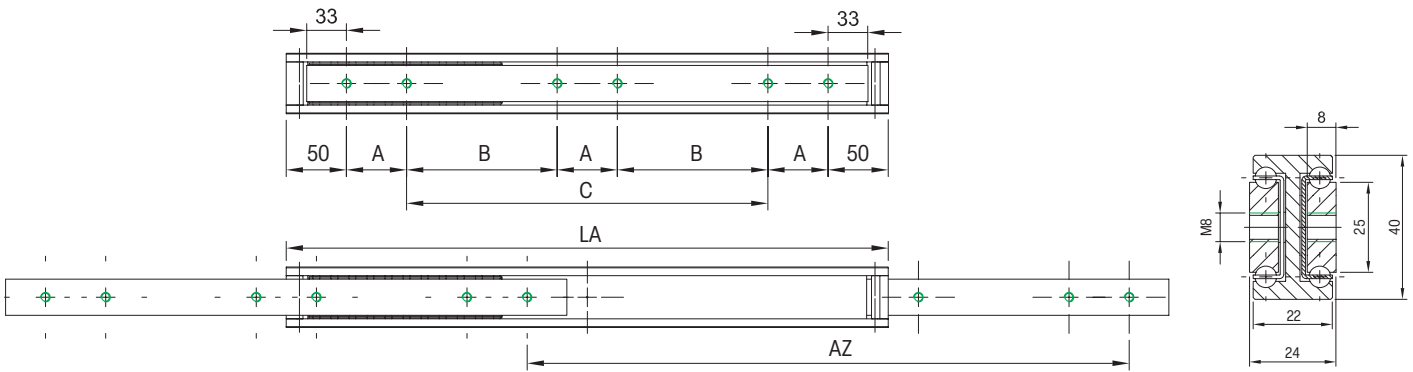

beidseitig ausziehbar

Hinweise:

LA = Länge
AZ = Auszugsweg
TK = Tragkraft bei
10.000 Zyklen
Bohrbild

ADTS-40

ADTSB-40

Artikel-Nr. ADTS-40	Artikel-Nr. ADTSB-40	TK in kg 10.000	LA mm	AZ mm	A mm	B mm	C mm	Gewicht - kg/St. ADTS-40	Gewicht - kg/St. ADTSB-40
07000458001	07000494001	85	200	200	50	-	-	0,46	0,44
07000458002	07000494002	90	250	250	50	-	50	0,58	0,55
07000458003	07000494003	95	300	300	50	-	100	0,69	0,66
07000458004	07000494004	100	350	350	50	-	150	0,81	0,77
07000458005	07000494005	105	400	400	50	-	200	0,92	0,88
07000458006	07000494006	110	450	450	50	-	250	1,04	0,99
07000458007	07000494007	115	500	500	50	-	300	1,15	1,10
07000458008	07000494008	120	550	550	50	150	-	1,27	1,21
07000458009	07000494009	125	600	600	50	175	-	1,38	1,32
07000458010	07000494010	120	650	650	50	200	-	1,50	1,43
07000458011	07000494011	115	700	700	50	225	-	1,61	1,54
07000458012	07000494012	110	750	750	50	250	-	1,73	1,65
07000458013	07000494013	105	800	800	50	275	-	1,84	1,76
07000458014	07000494014	100	850	850	50	300	-	1,96	1,87
07000458015	07000494015	95	900	900	50	325	-	2,07	1,98
07000458016	07000494016	90	950	950	50	350	-	2,19	2,09
07000458017	07000494017	85	1000	1000	50	375	-	2,30	2,20
07000458018	07000494018	80	1050	1050	50	400	-	2,42	2,31
07000458019	07000494019	75	1100	1100	50	425	-	2,53	2,42
07000458020	07000494020	70	1150	1150	50	450	-	2,65	2,53
07000458021	07000494021	65	1200	1200	50	475	-	2,76	2,64
...
07000458029	bis 1500 mm	25	1600	1600	50	675	-	3,68	-