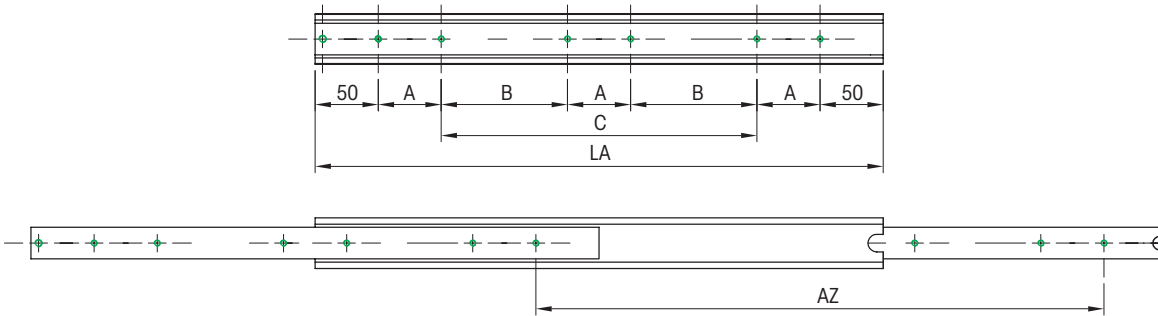

Serie ADTS-40 | ADTSB-40

Tragkraft bis 125 kg/Paar

Vollauszug, Querschnitt 24,0 x 40,0 mm

Material

Aluminium
EN-AW 6082 T6
gefräste Laufbahn

ADTS-...

einseitig ausziehbar

ADTSB-...

beidseitig ausziehbar

Hinweise:

LA = Länge
AZ = Auszugsweg
TK = Tragkraft bei
10.000 Zyklen
Bohrbild

ADTS-40

ADTSB-40

Artikel-Nr. ADTS-40	Artikel-Nr. ADTSB-40	TK in kg 10.000	LA mm	AZ mm	A mm	B mm	C mm	Gewicht - kg/St. ADTS-40	Gewicht - kg/St. ADTSB-40
07000458001	07000494001	85	200	200	50	-	-	0,46	0,44
07000458002	07000494002	90	250	250	50	-	50	0,58	0,55
07000458003	07000494003	95	300	300	50	-	100	0,69	0,66
07000458004	07000494004	100	350	350	50	-	150	0,81	0,77
07000458005	07000494005	105	400	400	50	-	200	0,92	0,88
07000458006	07000494006	110	450	450	50	-	250	1,04	0,99
07000458007	07000494007	115	500	500	50	-	300	1,15	1,10
07000458008	07000494008	120	550	550	50	150	-	1,27	1,21
07000458009	07000494009	125	600	600	50	175	-	1,38	1,32
07000458010	07000494010	120	650	650	50	200	-	1,50	1,43
07000458011	07000494011	115	700	700	50	225	-	1,61	1,54
07000458012	07000494012	110	750	750	50	250	-	1,73	1,65
07000458013	07000494013	105	800	800	50	275	-	1,84	1,76
07000458014	07000494014	100	850	850	50	300	-	1,96	1,87
07000458015	07000494015	95	900	900	50	325	-	2,07	1,98
07000458016	07000494016	90	950	950	50	350	-	2,19	2,09
07000458017	07000494017	85	1000	1000	50	375	-	2,30	2,20
07000458018	07000494018	80	1050	1050	50	400	-	2,42	2,31
07000458019	07000494019	75	1100	1100	50	425	-	2,53	2,42
07000458020	07000494020	70	1150	1150	50	450	-	2,65	2,53
07000458021	07000494021	65	1200	1200	50	475	-	2,76	2,64
...
07000458029	bis 1500 mm	25	1600	1600	50	675	-	3,68	-