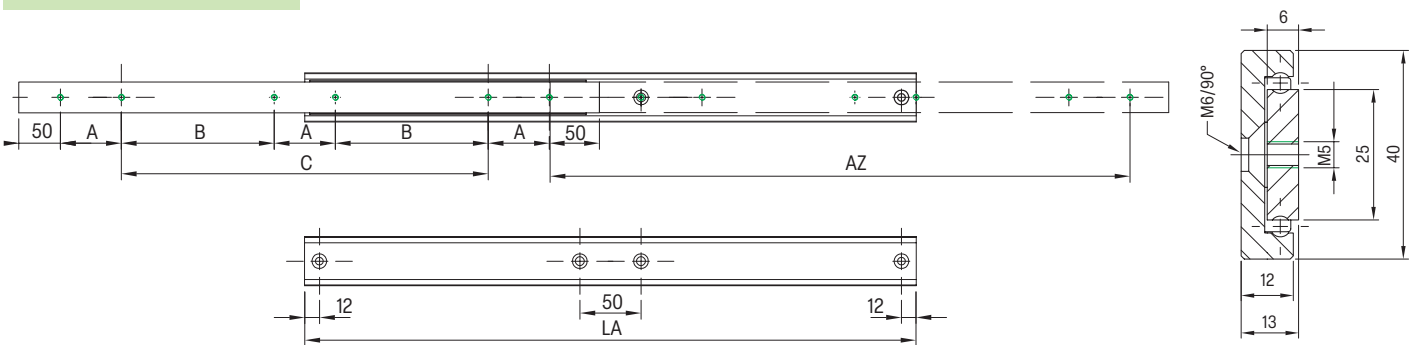

OWST-...

two-way extension

Info:

- L = Length
- TP = Travel path
- LC = Load capacity at 10,000 cycles
-  Drill pattern

OWS-48

OWST-48

Article-Nr. OWS-48	Article-Nr. OWST-48	LC in kg 10.000	L mm	TP mm	A mm	B mm	C mm	Weight - kg/piece. OWS-48	Weight - kg/piece. OWST-48
07000330001	07000338001	80	150	75	50	-	-	0,51	0,54
07000330002	07000338002	90	200	100	50	-	-	0,68	0,72
07000330003	07000338003	110	250	125	50	-	50	0,85	0,90
07000330004	07000338004	130	300	150	50	-	100	1,02	1,08
07000330005	07000338005	150	350	175	50	-	150	1,19	1,26
07000330006	07000338006	180	400	200	50	-	200	1,36	1,44
07000330007	07000338007	230	450	225	50	-	250	1,53	1,62
07000330008	07000338008	260	500	250	50	-	300	1,70	1,80
07000330009	07000338009	280	550	275	50	150	-	1,87	1,98
07000330010	07000338010	270	600	300	50	175	-	2,04	2,16
07000330011	07000338011	260	650	325	50	200	-	2,21	2,34
07000330012	07000338012	250	700	350	50	225	-	2,38	2,52
07000330013	07000338013	240	750	375	50	250	-	2,55	2,70
07000330014	07000338014	230	800	400	50	275	-	2,72	2,88
07000330015	07000338015	220	850	425	50	300	-	2,89	3,06
07000330016	07000338016	210	900	450	50	325	-	3,06	3,24
07000330017	07000338017	200	950	475	50	350	-	3,23	3,42
07000330018	07000338018	190	1000	500	50	375	-	3,40	3,60
...
07000330022	07000338022	110	1200	600	50	475	-	4,08	4,32