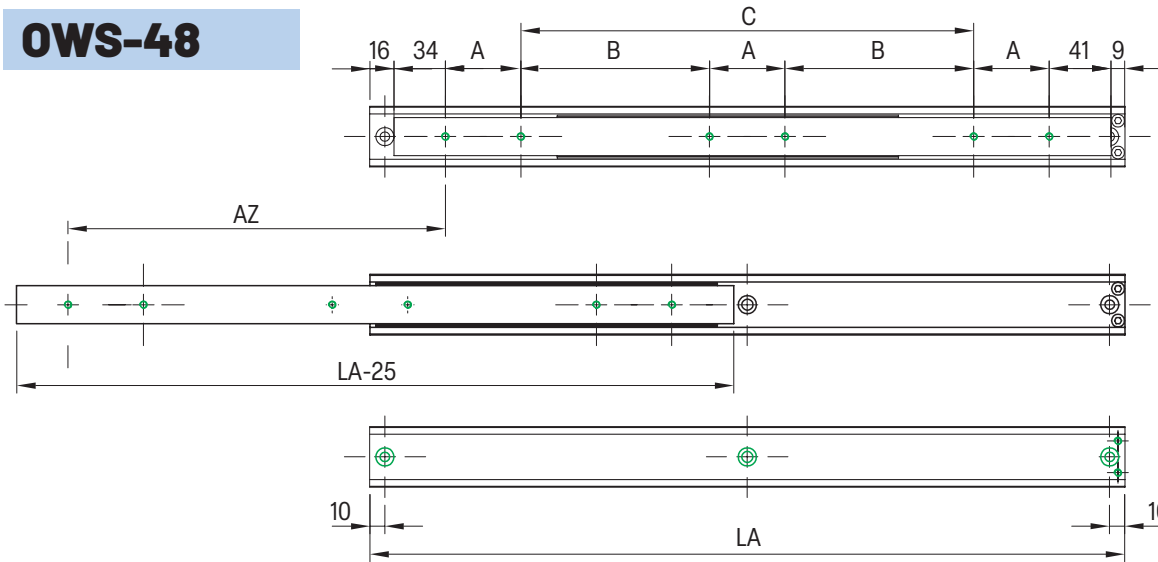

OWST-...

two-way extension

Info:

- L = Length
- TP = Travel path
- LC = Load capacity at 10,000 cycles
-  Drill pattern

OWS-48

OWST-48

Article-Nr. OWS-48	Article-Nr. OWST-48	LC in kg 10.000	L mm	TP mm	A mm	B mm	C mm	Weight - kg/piece. OWS-48	Weight - kg/piece. OWST-48
07000330001	07000338001	80	150	75	50	-	-	0,51	0,54
07000330002	07000338002	90	200	100	50	-	-	0,68	0,72
07000330003	07000338003	110	250	125	50	-	50	0,85	0,90
07000330004	07000338004	130	300	150	50	-	100	1,02	1,08
07000330005	07000338005	150	350	175	50	-	150	1,19	1,26
07000330006	07000338006	180	400	200	50	-	200	1,36	1,44
07000330007	07000338007	230	450	225	50	-	250	1,53	1,62
07000330008	07000338008	260	500	250	50	-	300	1,70	1,80
07000330009	07000338009	280	550	275	50	150	-	1,87	1,98
07000330010	07000338010	270	600	300	50	175	-	2,04	2,16
07000330011	07000338011	260	650	325	50	200	-	2,21	2,34
07000330012	07000338012	250	700	350	50	225	-	2,38	2,52
07000330013	07000338013	240	750	375	50	250	-	2,55	2,70
07000330014	07000338014	230	800	400	50	275	-	2,72	2,88
07000330015	07000338015	220	850	425	50	300	-	2,89	3,06
07000330016	07000338016	210	900	450	50	325	-	3,06	3,24
07000330017	07000338017	200	950	475	50	350	-	3,23	3,42
07000330018	07000338018	190	1000	500	50	375	-	3,40	3,60
...
07000330022	07000338022	110	1200	600	50	475	-	4,08	4,32