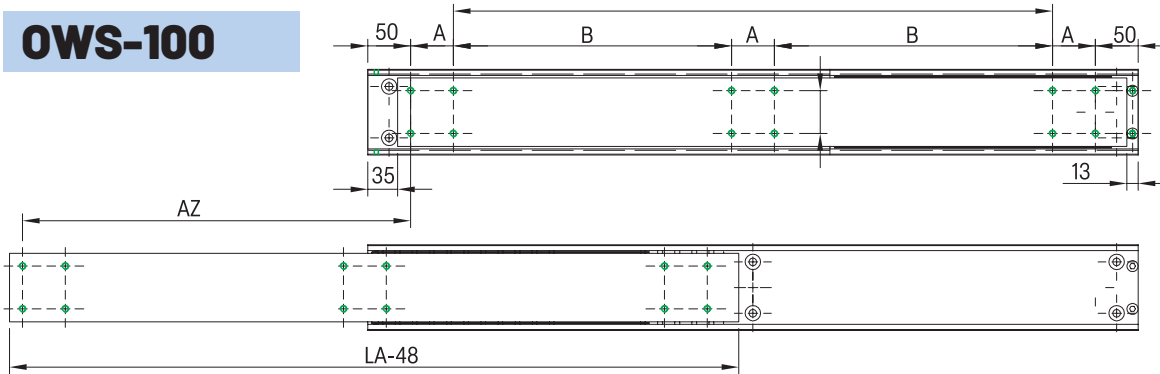

Serie OWS-100 | OWST-100

Tragkraft bis 1.750 kg/Pair

Teilauszug, Querschnitt 24,0 x 100,0 mm

Material

Stahl (C45E+C)
verzinkt
gefräste Laufbahn

OWS-...

einseitig ausziehbar

OWST-...

beidseitig ausziehbar

Hinweise:

- LA = Länge
- AZ = Auszugsweg
- TK = Tragkraft bei 10.000 Zyklen
-  Bohr bild

OWS-100

OWST-100

Artikel-Nr. OWS-100	Artikel-Nr. OWST-100	TK in kg 10.000	LA mm	AZ mm	A mm	B mm	C mm	Gewicht - kg/St. OWS-100	Gewicht - kg/St. OWST-100
07000335001	07000343001	1410	300	150	50	-	100	5,02	4,08
07000335002	07000343002	1450	350	175	50	-	150	5,86	4,76
07000335003	07000343003	1510	400	200	50	-	200	6,70	5,44
07000335004	07000343004	1570	450	225	50	-	250	7,54	6,12
07000335005	07000343005	1630	500	250	50	-	300	8,38	6,80
07000335006	07000343006	1670	550	275	50	-	350	9,21	7,48
07000335007	07000343007	1700	600	300	50	-	400	10,05	8,16
07000335008	07000343008	1730	650	325	50	200	-	10,89	8,84
07000335009	07000343009	1750	700	350	50	225	-	11,72	9,52
07000335010	07000343010	1690	750	375	50	250	-	12,56	10,2
07000335011	07000343011	1630	800	400	50	275	-	13,4	10,88
07000335012	07000343012	1550	850	425	50	300	-	14,24	11,56
07000335013	07000343013	1450	900	450	50	325	-	15,08	12,24
07000335014	07000343014	1400	950	475	50	350	-	15,91	12,92
07000335015	07000343015	1320	1000	500	50	375	-	16,75	13,60
07000335016	07000343016	1260	1050	525	50	400	-	17,59	14,28
07000335017	07000343017	1210	1100	550	50	425	-	18,43	14,96
07000335018	07000343018	1160	1150	575	50	450	-	19,26	15,64
07000335019	07000343019	1100	1200	600	50	475	-	20,10	16,32
...
07000335035	07000343035	670	2000	1000	100	800	-	33,50	27,20