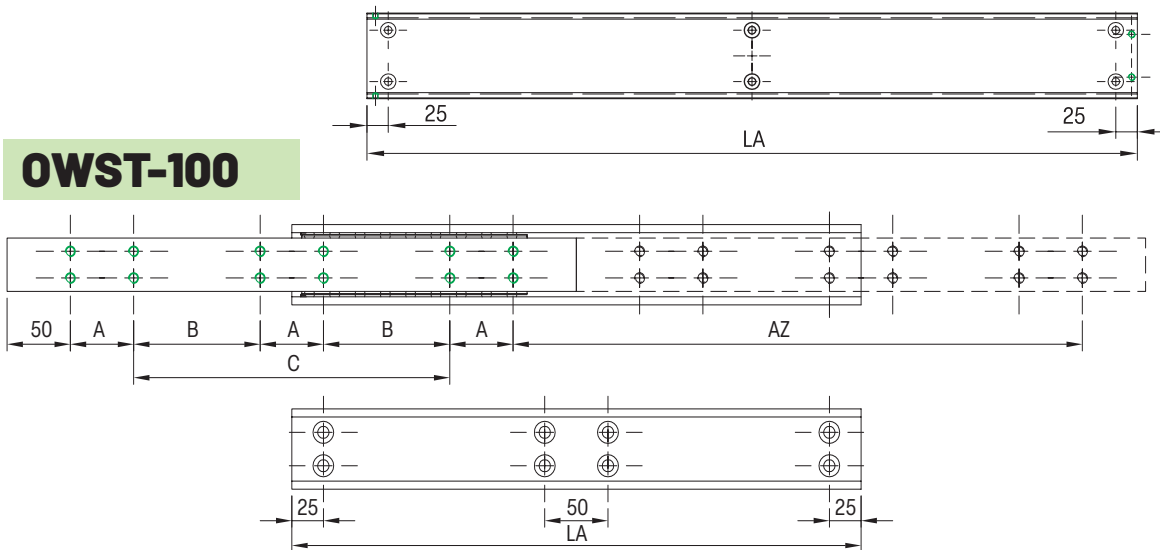

Serie OWS-100 | OWST-100

Tragkraft bis 1.750 kg/Pair

Teilauszug, Querschnitt 24,0 x 100,0 mm

Material

Stahl (C45E+C)
verzinkt
gefräste Laufbahn

OWS-...

einseitig ausziehbar

OWST-...

beidseitig ausziehbar

Hinweise:

- LA = Länge
- AZ = Auszugsweg
- TK = Tragkraft bei 10.000 Zyklen
-  Bohr bild

OWS-100

OWST-100

Artikel-Nr. OWS-100	Artikel-Nr. OWST-100	TK in kg 10.000	LA mm	AZ mm	A mm	B mm	C mm	Gewicht - kg/St. OWS-100	Gewicht - kg/St. OWST-100
07000335001	07000343001	1410	300	150	50	-	100	5,02	4,08
07000335002	07000343002	1450	350	175	50	-	150	5,86	4,76
07000335003	07000343003	1510	400	200	50	-	200	6,70	5,44
07000335004	07000343004	1570	450	225	50	-	250	7,54	6,12
07000335005	07000343005	1630	500	250	50	-	300	8,38	6,80
07000335006	07000343006	1670	550	275	50	-	350	9,21	7,48
07000335007	07000343007	1700	600	300	50	-	400	10,05	8,16
07000335008	07000343008	1730	650	325	50	200	-	10,89	8,84
07000335009	07000343009	1750	700	350	50	225	-	11,72	9,52
07000335010	07000343010	1690	750	375	50	250	-	12,56	10,2
07000335011	07000343011	1630	800	400	50	275	-	13,4	10,88
07000335012	07000343012	1550	850	425	50	300	-	14,24	11,56
07000335013	07000343013	1450	900	450	50	325	-	15,08	12,24
07000335014	07000343014	1400	950	475	50	350	-	15,91	12,92
07000335015	07000343015	1320	1000	500	50	375	-	16,75	13,60
07000335016	07000343016	1260	1050	525	50	400	-	17,59	14,28
07000335017	07000343017	1210	1100	550	50	425	-	18,43	14,96
07000335018	07000343018	1160	1150	575	50	450	-	19,26	15,64
07000335019	07000343019	1100	1200	600	50	475	-	20,10	16,32
...
07000335035	07000343035	670	2000	1000	100	800	-	33,50	27,20