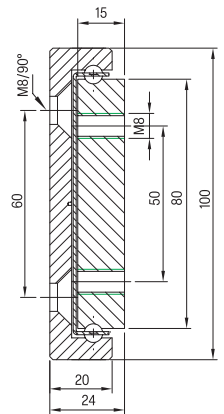

Serie OWS-100 | OWST-100

Tragkraft bis 1.750 kg/Pair

Teilauszug, Querschnitt 24,0 x 100,0 mm

Material

Stahl (C45E+C)
verzinkt
gefräste Laufbahn

OWS-...

einseitig ausziehbar

OWST-...

beidseitig ausziehbar

Hinweise:

- LA = Länge
- AZ = Auszugsweg
- TK = Tragkraft bei 10.000 Zyklen
-  Bohr bild

OWS-100

OWST-100

Artikel-Nr. OWS-100	Artikel-Nr. OWST-100	TK in kg 10.000	LA mm	AZ mm	A mm	B mm	C mm	Gewicht - kg/St. OWS-100	Gewicht - kg/St. OWST-100
07000335001	07000343001	1410	300	150	50	-	100	5,02	4,08
07000335002	07000343002	1450	350	175	50	-	150	5,86	4,76
07000335003	07000343003	1510	400	200	50	-	200	6,70	5,44
07000335004	07000343004	1570	450	225	50	-	250	7,54	6,12
07000335005	07000343005	1630	500	250	50	-	300	8,38	6,80
07000335006	07000343006	1670	550	275	50	-	350	9,21	7,48
07000335007	07000343007	1700	600	300	50	-	400	10,05	8,16
07000335008	07000343008	1730	650	325	50	200	-	10,89	8,84
07000335009	07000343009	1750	700	350	50	225	-	11,72	9,52
07000335010	07000343010	1690	750	375	50	250	-	12,56	10,2
07000335011	07000343011	1630	800	400	50	275	-	13,4	10,88
07000335012	07000343012	1550	850	425	50	300	-	14,24	11,56
07000335013	07000343013	1450	900	450	50	325	-	15,08	12,24
07000335014	07000343014	1400	950	475	50	350	-	15,91	12,92
07000335015	07000343015	1320	1000	500	50	375	-	16,75	13,60
07000335016	07000343016	1260	1050	525	50	400	-	17,59	14,28
07000335017	07000343017	1210	1100	550	50	425	-	18,43	14,96
07000335018	07000343018	1160	1150	575	50	450	-	19,26	15,64
07000335019	07000343019	1100	1200	600	50	475	-	20,10	16,32
...
07000335035	07000343035	670	2000	1000	100	800	-	33,50	27,20