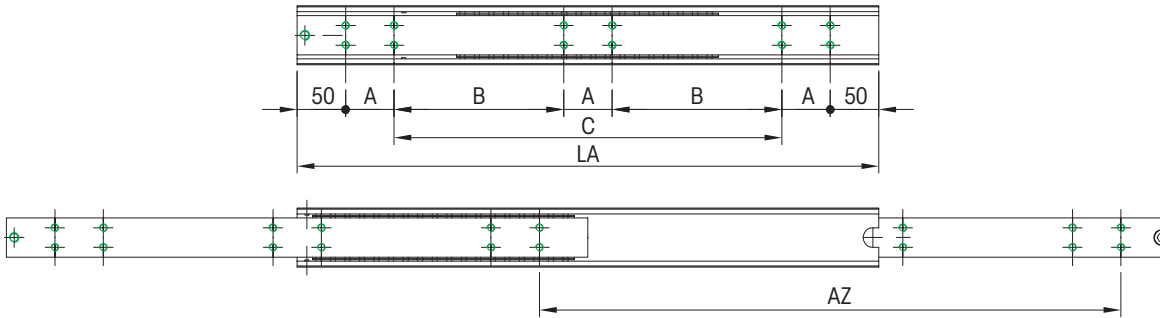

Load capacity Up to 330 kg/pair

Full, Cross section 32,0 x 70,0 mm

Material

Aluminum
EN-AW 6082 T6
milled airway

ADTS-...

one-way extension

ADTSB-...

one-way extension

Info:

- L = Length
- TP = Travel path
- LC = Load capacity at 10,000 cycles
-  Drill pattern

ADTS-70

ADTSB-70

Article-Nr. ADTS-70	Article-Nr. ADTSB-70	LC in kg 10.000	L mm	TP mm	A mm	B mm	C mm	Weight - kg/piece. ADTS-70	Weight - kg/piece. ADTSB-70
07000460001	07000462001	240	200	200	50	-	-	1,10	1,10
07000460002	07000462002	250	250	250	50	-	50	1,38	1,38
07000460003	07000462003	260	300	300	50	-	100	1,65	1,65
07000460004	07000462004	270	350	350	50	-	150	1,93	1,93
07000460005	07000462005	280	400	400	50	-	200	2,20	2,20
07000460006	07000462006	290	450	450	50	-	250	2,48	2,48
07000460007	07000462007	300	500	500	50	-	300	2,75	2,75
07000460008	07000462008	315	550	550	50	150	-	3,03	3,03
07000460009	07000462009	330	600	600	50	175	-	3,30	3,30
07000460010	07000462010	320	650	650	50	200	-	3,58	3,58
07000460011	07000462011	310	700	700	50	225	-	3,85	3,85
07000460012	07000462012	300	750	750	50	250	-	4,13	4,13
07000460013	07000462013	290	800	800	50	275	-	4,40	4,40
07000460014	07000462014	280	850	850	50	300	-	4,68	4,68
07000460015	07000462015	270	900	900	50	325	-	4,95	4,95
07000460016	07000462016	260	950	950	50	350	-	5,23	5,23
07000460017	07000462017	250	1000	1000	50	375	-	5,50	5,50
07000460018	07000462018	240	1050	1050	50	400	-	5,78	5,78
07000460019	07000462019	230	1100	1100	50	425	-	6,05	6,05
07000460020	07000462020	220	1150	1150	50	450	-	6,33	6,33
07000460021	07000462021	210	1200	1200	50	475	-	6,60	6,60
...
07000460037	07000462037	105	2000	2000	100	800	-	11,00	11,00