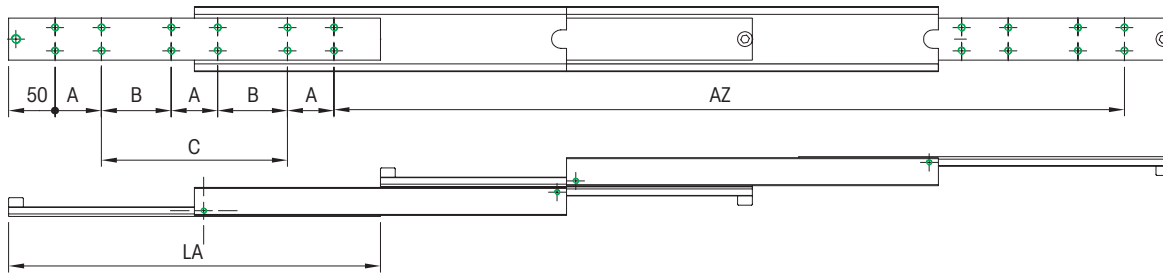

Serie DDTs-90

Tragkraft bis 630 kg/Pair

Überauszug, Querschnitt 72,0 x 90,0 mm

Material

Stahl (C45E+C)
verzinkt
gefräste Laufbahn

DDTS-...

einseitig ausziehbar

DDTS-90

Hinweise:

LA = Länge
AZ = Auszugsweg
TK = Tragkraft bei
10.000 Zyklen
Bohrbild

Artikel-Nr. DDTS-90	TK in kg 10.000	LA mm	AZ mm	A mm	B mm	C mm	Gewicht - kg/St. DDTS-90
07000481001	460	300	600	50	-	100	11,91
07000481002	480	350	700	50	-	150	13,90
07000481003	510	400	800	50	-	200	15,88
07000481004	530	450	900	50	-	250	17,87
07000481005	550	500	1000	50	-	300	19,85
07000481006	575	550	1100	50	-	350	21,84
07000481007	600	600	1200	50	-	400	23,82
07000481008	610	650	1300	50	200	-	25,81
07000481009	620	700	1400	50	225	-	27,79
07000481010	625	750	1500	50	250	-	29,78
07000481011	630	800	1600	50	275	-	31,76
07000481012	625	850	1700	50	300	-	33,75
07000481013	620	900	1800	50	325	-	35,73
07000481014	615	950	1900	50	350	-	37,72
07000481015	610	1000	2000	50	375	-	39,70
07000481016	585	1050	2100	50	400	-	41,69
07000481017	570	1100	2200	50	425	-	43,67
07000481018	555	1150	2300	50	450	-	45,66
07000481019	535	1200	2400	50	475	-	47,64
....
07000481035	220	2000	4000	100	800	-	79,40