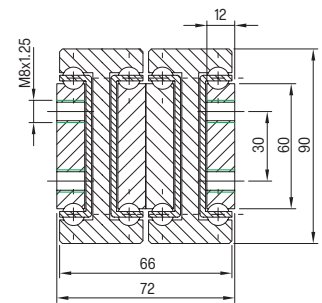

Serie DDTs-90

Tragkraft bis 630 kg/Pair

Überauszug, Querschnitt 72,0 x 90,0 mm

Material

Stahl (C45E+C)
verzinkt
gefräste Laufbahn

DDTS-...

einseitig ausziehbar

DDTS-90

Hinweise:

LA = Länge
AZ = Auszugsweg
TK = Tragkraft bei
10.000 Zyklen
Bohrbild

Artikel-Nr. DDTS-90	TK in kg 10.000	LA mm	AZ mm	A mm	B mm	C mm	Gewicht - kg/St. DDTS-90
07000481001	460	300	600	50	-	100	11,91
07000481002	480	350	700	50	-	150	13,90
07000481003	510	400	800	50	-	200	15,88
07000481004	530	450	900	50	-	250	17,87
07000481005	550	500	1000	50	-	300	19,85
07000481006	575	550	1100	50	-	350	21,84
07000481007	600	600	1200	50	-	400	23,82
07000481008	610	650	1300	50	200	-	25,81
07000481009	620	700	1400	50	225	-	27,79
07000481010	625	750	1500	50	250	-	29,78
07000481011	630	800	1600	50	275	-	31,76
07000481012	625	850	1700	50	300	-	33,75
07000481013	620	900	1800	50	325	-	35,73
07000481014	615	950	1900	50	350	-	37,72
07000481015	610	1000	2000	50	375	-	39,70
07000481016	585	1050	2100	50	400	-	41,69
07000481017	570	1100	2200	50	425	-	43,67
07000481018	555	1150	2300	50	450	-	45,66
07000481019	535	1200	2400	50	475	-	47,64
....
07000481035	220	2000	4000	100	800	-	79,40