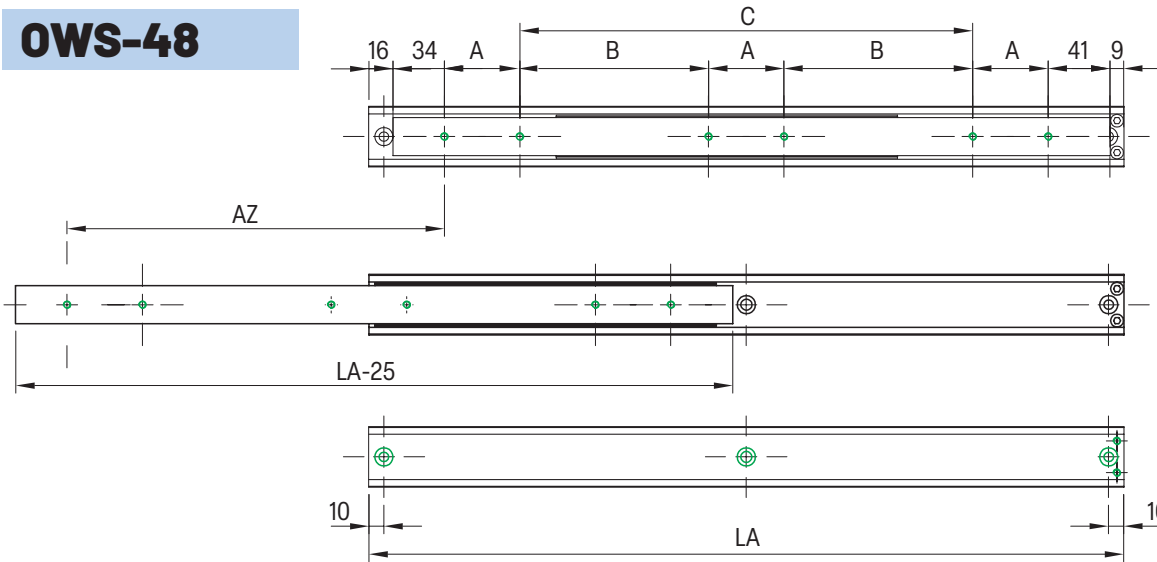

Serie OWS-48 | OWST-48

Tragkraft bis 280 kg/Pair

Teilauszug, Querschnitt 13,0 x 40,0 mm

Material

Stahl (C45E+C)
verzinkt
gefräste Laufbahn

OWS-...

einseitig ausziehbar

OWST-...

beidseitig ausziehbar

Hinweise:

LA = Länge
AZ = Auszugsweg
TK = Tragkraft bei
10.000 Zyklen
Bohrbild

OWS-48

OWST-48

Artikel-Nr. OWS-48	Artikel-Nr. OWST-48	TK in kg 10.000	LA mm	AZ mm	A mm	B mm	C mm	Gewicht - kg/St. OWS-48	Gewicht - kg/St. OWST-48
07000330001	07000338001	80	150	75	50	-	-	0,51	0,54
07000330002	07000338002	90	200	100	50	-	-	0,68	0,72
07000330003	07000338003	110	250	125	50	-	50	0,85	0,90
07000330004	07000338004	130	300	150	50	-	100	1,02	1,08
07000330005	07000338005	150	350	175	50	-	150	1,19	1,26
07000330006	07000338006	180	400	200	50	-	200	1,36	1,44
07000330007	07000338007	230	450	225	50	-	250	1,53	1,62
07000330008	07000338008	260	500	250	50	-	300	1,70	1,80
07000330009	07000338009	280	550	275	50	150	-	1,87	1,98
07000330010	07000338010	270	600	300	50	175	-	2,04	2,16
07000330011	07000338011	260	650	325	50	200	-	2,21	2,34
07000330012	07000338012	250	700	350	50	225	-	2,38	2,52
07000330013	07000338013	240	750	375	50	250	-	2,55	2,70
07000330014	07000338014	230	800	400	50	275	-	2,72	2,88
07000330015	07000338015	220	850	425	50	300	-	2,89	3,06
07000330016	07000338016	210	900	450	50	325	-	3,06	3,24
07000330017	07000338017	200	950	475	50	350	-	3,23	3,42
07000330018	07000338018	190	1000	500	50	375	-	3,40	3,60
...
07000330022	07000338022	110	1200	600	50	475	-	4,08	4,32