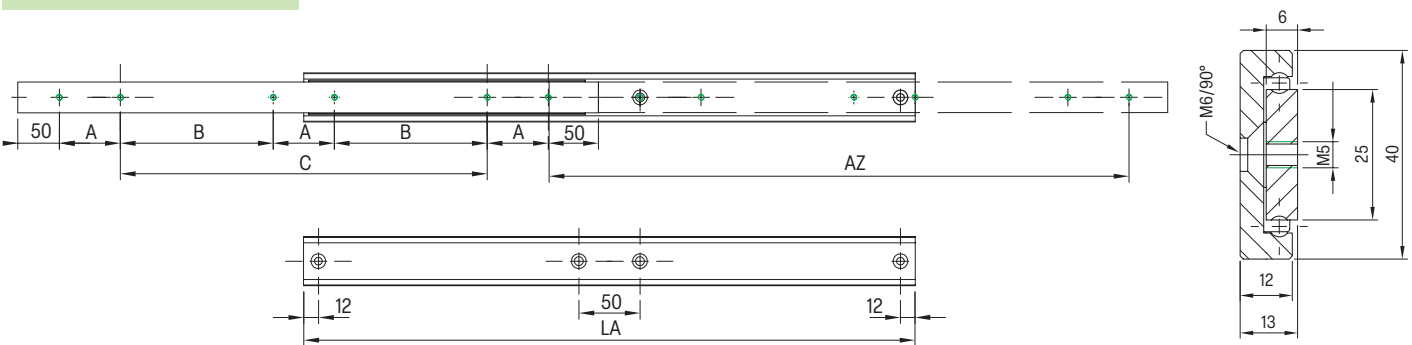

Serie OWS-48 | OWST-48

Tragkraft bis 280 kg/Pair

Teilauszug, Querschnitt 13,0 x 40,0 mm

Material

Stahl (C45E+C)
verzinkt
gefräste Laufbahn

OWS-...

einseitig ausziehbar

OWST-...

beidseitig ausziehbar

Hinweise:

LA = Länge
AZ = Auszugsweg
TK = Tragkraft bei
10.000 Zyklen
Bohrbild

OWS-48

OWST-48

Artikel-Nr. OWS-48	Artikel-Nr. OWST-48	TK in kg 10.000	LA mm	AZ mm	A mm	B mm	C mm	Gewicht - kg/St. OWS-48	Gewicht - kg/St. OWST-48
07000330001	07000338001	80	150	75	50	-	-	0,51	0,54
07000330002	07000338002	90	200	100	50	-	-	0,68	0,72
07000330003	07000338003	110	250	125	50	-	50	0,85	0,90
07000330004	07000338004	130	300	150	50	-	100	1,02	1,08
07000330005	07000338005	150	350	175	50	-	150	1,19	1,26
07000330006	07000338006	180	400	200	50	-	200	1,36	1,44
07000330007	07000338007	230	450	225	50	-	250	1,53	1,62
07000330008	07000338008	260	500	250	50	-	300	1,70	1,80
07000330009	07000338009	280	550	275	50	150	-	1,87	1,98
07000330010	07000338010	270	600	300	50	175	-	2,04	2,16
07000330011	07000338011	260	650	325	50	200	-	2,21	2,34
07000330012	07000338012	250	700	350	50	225	-	2,38	2,52
07000330013	07000338013	240	750	375	50	250	-	2,55	2,70
07000330014	07000338014	230	800	400	50	275	-	2,72	2,88
07000330015	07000338015	220	850	425	50	300	-	2,89	3,06
07000330016	07000338016	210	900	450	50	325	-	3,06	3,24
07000330017	07000338017	200	950	475	50	350	-	3,23	3,42
07000330018	07000338018	190	1000	500	50	375	-	3,40	3,60
...
07000330022	07000338022	110	1200	600	50	475	-	4,08	4,32