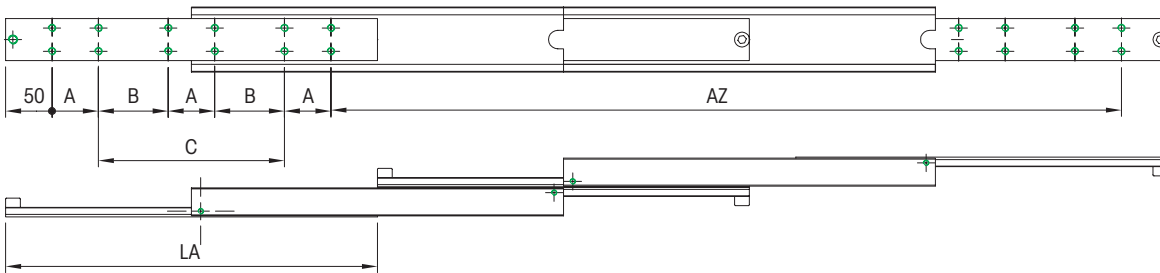

Serie DDTs-70

Tragkraft bis 410 kg/Pair

Überauszug, Querschnitt 64,0 x 70,0 mm

Material

Stahl (C45E+C)
verzinkt
gefräste Laufbahn

DDTS-...

einseitig ausziehbar

DDTS-70

Hinweise:

- LA = Länge
- AZ = Auszugsweg
- TK = Tragkraft bei 10.000 Zyklen
-  Bohrbild

Artikel-Nr. DDTS-70	TK in kg 10.000	LA mm	AZ mm	A mm	B mm	C mm	Gewicht - kg/St. DDTS-70
07000479001	350	300	600	50	-	100	8,27
07000479002	355	350	700	50	-	150	9,64
07000479003	360	400	800	50	-	200	11,02
07000479004	365	450	900	50	-	250	12,40
07000479005	370	500	1000	50	-	300	13,78
07000479006	380	550	1100	50	-	350	15,15
07000479007	385	600	1200	50	-	400	16,53
07000479008	395	650	1300	50	200	-	17,91
07000479009	400	700	1400	50	225	-	19,29
07000479010	405	750	1500	50	250	-	20,66
07000479011	410	800	1600	50	275	-	22,04
07000479012	400	850	1700	50	300	-	23,42
07000479013	390	900	1800	50	325	-	24,80
07000479014	380	950	1900	50	350	-	26,17
07000479015	360	1000	2000	50	375	-	27,55
07000479016	350	1050	2100	50	400	-	28,93
07000479017	340	1100	2200	50	425	-	30,31
07000479018	330	1150	2300	50	450	-	31,68
07000479019	320	1200	2400	50	475	-	33,06
...
07000479035	120	2000	4000	100	800	-	55,10