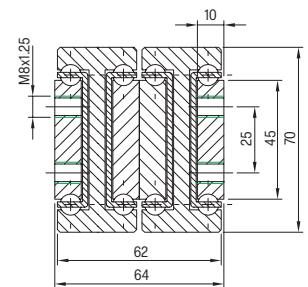

Serie DDTs-70

Tragkraft bis 410 kg/Pair

Überauszug, Querschnitt 64,0 x 70,0 mm

Material

Stahl (C45E+C)
verzinkt
gefräste Laufbahn

DDTS-...

einseitig ausziehbar

DDTS-70

Hinweise:

- LA = Länge
- AZ = Auszugsweg
- TK = Tragkraft bei 10.000 Zyklen
-  Bohrbild

Artikel-Nr. DDTS-70	TK in kg 10.000	LA mm	AZ mm	A mm	B mm	C mm	Gewicht - kg/St. DDTS-70
07000479001	350	300	600	50	-	100	8,27
07000479002	355	350	700	50	-	150	9,64
07000479003	360	400	800	50	-	200	11,02
07000479004	365	450	900	50	-	250	12,40
07000479005	370	500	1000	50	-	300	13,78
07000479006	380	550	1100	50	-	350	15,15
07000479007	385	600	1200	50	-	400	16,53
07000479008	395	650	1300	50	200	-	17,91
07000479009	400	700	1400	50	225	-	19,29
07000479010	405	750	1500	50	250	-	20,66
07000479011	410	800	1600	50	275	-	22,04
07000479012	400	850	1700	50	300	-	23,42
07000479013	390	900	1800	50	325	-	24,80
07000479014	380	950	1900	50	350	-	26,17
07000479015	360	1000	2000	50	375	-	27,55
07000479016	350	1050	2100	50	400	-	28,93
07000479017	340	1100	2200	50	425	-	30,31
07000479018	330	1150	2300	50	450	-	31,68
07000479019	320	1200	2400	50	475	-	33,06
...
07000479035	120	2000	4000	100	800	-	55,10