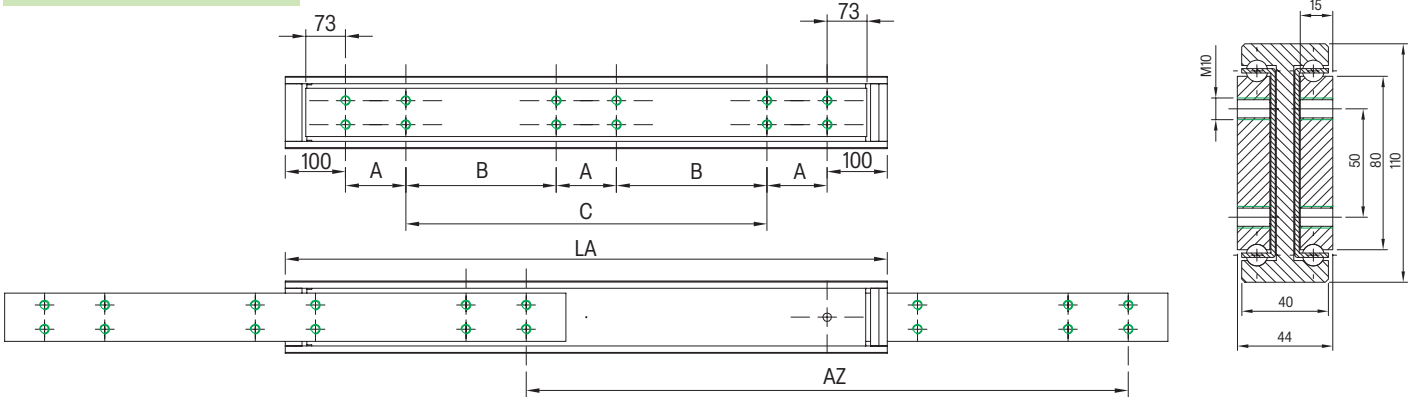

Serie DTS-110 | DTSB-110

Tragkraft bis 1.800 kg/Paar

Vollauszug, Querschnitt 44,0 x 110,0 mm

Material

Stahl (C45E+C)
verzinkt
gefräste Laufbahn

DTS-...

einseitig ausziehbar

DTSB-...

beidseitig ausziehbar

Hinweise:

LA = Länge
AZ = Auszugsweg
TK = Tragkraft bei
10.000 Zyklen
Bohrbild

DTS-110

DTSB-110

Artikel-Nr. DTS-110	Artikel-Nr. DTSB-110	TK in kg 10.000	LA mm	AZ mm	A mm	B mm	C mm	Gewicht - kg/St. DTS-110	Gewicht - kg/St. DTSB-110
07000942001	07000492001	1430	300	300	100	-	-	9,48	8,31
07000942002	07000492002	1485	350	350	50	-	500	11,06	9,69
07000942003	07000492003	1540	400	400	50	-	100	12,64	11,08
07000942004	07000492004	1600	450	450	50	-	150	14,22	12,46
07000942005	07000492005	1650	500	500	50	-	200	15,80	13,85
07000942006	07000492006	1700	550	550	50	-	250	17,38	15,24
07000942007	07000492007	1740	600	600	50	-	300	18,96	16,62
07000942008	07000492008	1780	650	650	50	150	-	20,54	18,00
07000942009	07000492009	1800	700	700	50	175	-	22,12	19,39
07000942010	07000492010	1780	750	750	50	200	-	23,70	20,77
07000942011	07000492011	1760	800	800	100	150	-	25,28	22,16
07000942012	07000492012	1730	850	850	100	175	-	26,86	23,54
07000942013	07000492013	1690	900	900	100	200	-	28,44	24,93
07000942014	07000492014	1660	950	950	100	225	-	30,02	26,31
07000942015	07000492015	1630	1000	1000	100	250	-	31,60	27,70
07000942016	07000492016	1600	1050	1050	100	275	-	33,18	29,09
07000942017	07000492017	1560	1100	1100	100	300	-	34,76	30,47
07000942018	07000492018	1530	1150	1150	100	325	-	36,34	31,85
07000942019	07000492019	1500	1200	1200	100	350	-	37,92	33,24
...
07000942045	bis 2500 mm	160	3000	3000	100	1250	-	94,80	-