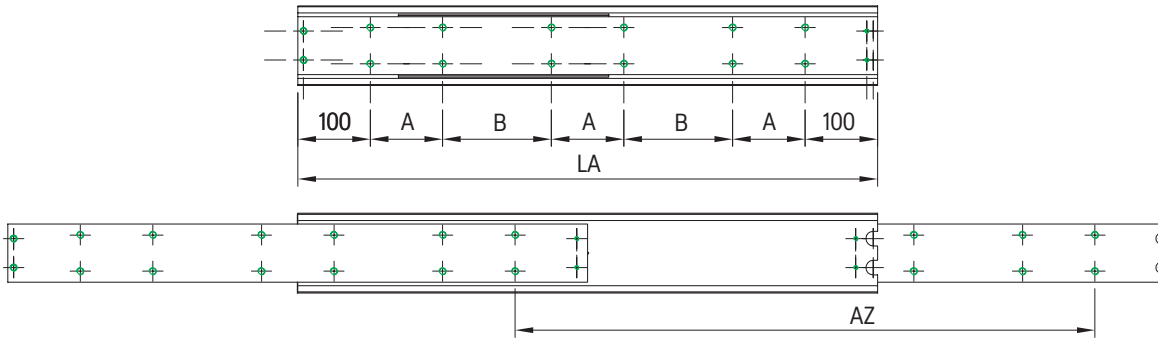

Serie DTS-110 | DTSB-110

Tragkraft bis 1.800 kg/Paar

Vollauszug, Querschnitt 44,0 x 110,0 mm

Material

Stahl (C45E+C)
verzinkt
gefräste Laufbahn

DTS-...

einseitig ausziehbar

DTSB-...

beidseitig ausziehbar

Hinweise:

LA = Länge
AZ = Auszugsweg
TK = Tragkraft bei
10.000 Zyklen
Bohrbild

DTS-110

DTSB-110

Artikel-Nr. DTS-110	Artikel-Nr. DTSB-110	TK in kg 10.000	LA mm	AZ mm	A mm	B mm	C mm	Gewicht - kg/St. DTS-110	Gewicht - kg/St. DTSB-110
07000942001	07000492001	1430	300	300	100	-	-	9,48	8,31
07000942002	07000492002	1485	350	350	50	-	500	11,06	9,69
07000942003	07000492003	1540	400	400	50	-	100	12,64	11,08
07000942004	07000492004	1600	450	450	50	-	150	14,22	12,46
07000942005	07000492005	1650	500	500	50	-	200	15,80	13,85
07000942006	07000492006	1700	550	550	50	-	250	17,38	15,24
07000942007	07000492007	1740	600	600	50	-	300	18,96	16,62
07000942008	07000492008	1780	650	650	50	150	-	20,54	18,00
07000942009	07000492009	1800	700	700	50	175	-	22,12	19,39
07000942010	07000492010	1780	750	750	50	200	-	23,70	20,77
07000942011	07000492011	1760	800	800	100	150	-	25,28	22,16
07000942012	07000492012	1730	850	850	100	175	-	26,86	23,54
07000942013	07000492013	1690	900	900	100	200	-	28,44	24,93
07000942014	07000492014	1660	950	950	100	225	-	30,02	26,31
07000942015	07000492015	1630	1000	1000	100	250	-	31,60	27,70
07000942016	07000492016	1600	1050	1050	100	275	-	33,18	29,09
07000942017	07000492017	1560	1100	1100	100	300	-	34,76	30,47
07000942018	07000492018	1530	1150	1150	100	325	-	36,34	31,85
07000942019	07000492019	1500	1200	1200	100	350	-	37,92	33,24
...
07000942045	bis 2500 mm	160	3000	3000	100	1250	-	94,80	-